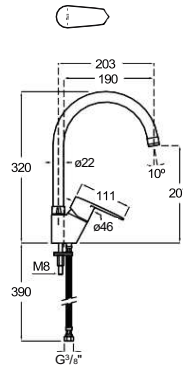

DIBUJOS TÉCNICOS

CARACTERÍSTICAS

Mezclador monomando para cocina con caño giratorio y enlaces de alimentación flexibles.

Acabado: Cromado

Caño alto

Caño giratorio

Enlaces de alimentación flexibles incluidos

Lugar de instalación: Fregadero

Posición del tirador: Lateral

Rosca de la toma de agua: 3/8"

Tipo de cartucho: Cerámico

Tipo de desagüe: Desagüe no incluido

Tipo de grifería: Monomando

Tipo de grifería: Monomando

Tipo de instalación: De repisa