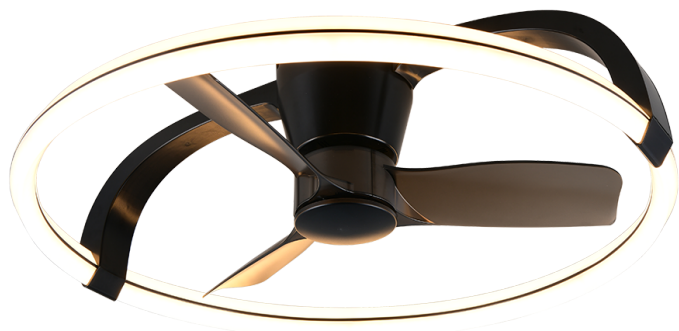

Ventilador

## STOCKHOLM – R64262132

incl. 1x SMD, 37W · 1x 4300lm, 2700 - 6500K

- Interruptores separados
- Mando a distancia
- Regulador integrado
- Color de luz infinitamente variable
- Luz de la noche
- Montaje de techo
- No apto para regulador externo
- IP20
- Ventilador
- Temporizador
- Función verano y función invierno
- 6 niveles de velocidad

### Dimensiones del producto

Altura: 23cm  
Diámetro: 73cm  
Peso: 0,1kg

### Datos técnicos

Fuentes de luz: SMD – LED (integrado)  
Watt: 37W  
Lumen: 1x 4300lm  
Kelvin: 2700 - 6500K  
Índice de reproducción cromática (CRI): > 80 CRI  
Vida: 30000H  
Ciclos de apagado y encendido: 15000x ON/OFF