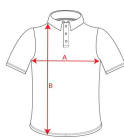

ESQUEMA

CANTIDADES

	Caja	Pack
Adultos:	50 ud.	1 ud.