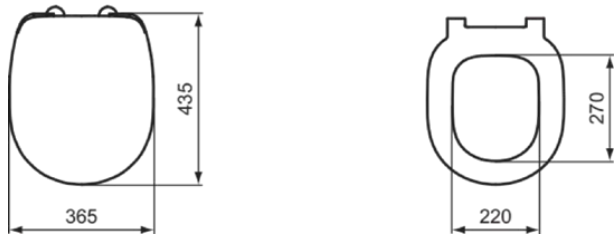

CONNECT

E712701

CONNECT | Wrapover Sitz 365x435x50 mm in weiß glänzend | SoftClosing WC

Bild & Zeichnung

Allgemeine Informationen

Produktkategorie:	WC-Sitze
Produktart:	Wrapover Sitz
Marke:	Ideal Standard
Kollektion:	CONNECT
Designer:	Ideal Standard
Farbe:	01 - Weiß Glänzend
Oberflächenveredelung:	glänzend
Höhe (mm):	50
Breite (mm):	365
Ausladung (mm):	435
Befestigungsart:	Scharniereset
Nettogewicht (kg):	2.70
VVS:	615316100
EAN Code:	5017830399414

Features

SoftClosing WC

Downloads

- [• Installation Guide](#)
- [• Spare Parts List](#)

Produktspezifikationen

Diebstahlschutz:	Nein
Schließmechanismus:	Soft close
Farbcode:	01
Farbbeschreibung:	weiß glänzend
Stangenscharnier:	Nein
Befestigungsart:	Oben
Geeignet für handelsübliche Toiletten:	Nein
Material des Scharniers:	Edelstahl
Scharnieraufnahme:	Scharnier in Deckel eingelassen
Material:	Kunststoff
Materialspezifikation:	Duroplast
PVD Technologie:	Nein
Schnellwechsel Option:	Ja
Schlankes Modell:	Nein
Oberflächenveredelung:	glänzend
Mit Hygieneausparung / fester Toilettensitz:	Nein
Mit Motiv:	Nein