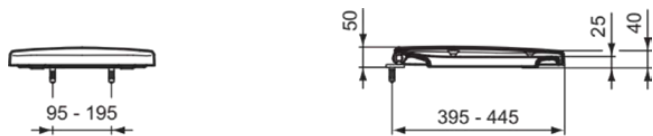

CONNECT

E712701

CONNECT | Wrapover Sitz 365x435x50 mm in weiß glänzend | SoftClosing WC

Bild & Zeichnung

Allgemeine Informationen

Produktkategorie:	WC-Sitze
Produktart:	Wrapover Sitz
Marke:	Ideal Standard
Kollektion:	CONNECT
Designer:	Ideal Standard
Farbe:	01 - Weiß Glänzend
Oberflächenveredelung:	glänzend
Höhe (mm):	50
Breite (mm):	365
Ausladung (mm):	435
Befestigungsart:	Scharniereset
Nettogewicht (kg):	2.70
VVS:	615316100
EAN Code:	5017830399414

Features

SoftClosing WC

Downloads

- [• Installation Guide](#)
- [• Spare Parts List](#)

Produktspezifikationen

Diebstahlschutz:	Nein
Schließmechanismus:	Soft close
Farbcode:	01
Farbbeschreibung:	weiß glänzend
Stangenscharnier:	Nein
Befestigungsart:	Oben
Geeignet für handelsübliche Toiletten:	Nein
Material des Scharniers:	Edelstahl
Scharnieraufnahme:	Scharnier in Deckel eingelassen
Material:	Kunststoff
Materialspezifikation:	Duroplast
PVD Technologie:	Nein
Schnellwechsel Option:	Ja
Schlankes Modell:	Nein
Oberflächenveredelung:	glänzend
Mit Hygieneausparung / fester Toilettensitz:	Nein
Mit Motiv:	Nein