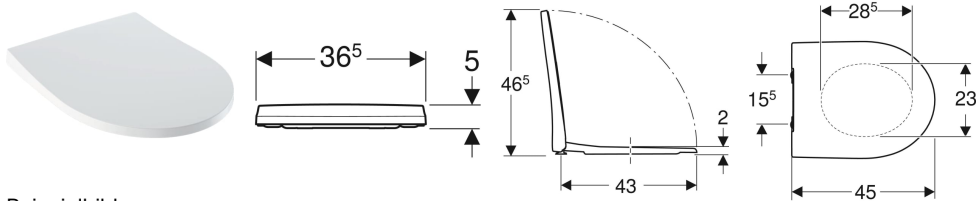

Geberit iCon WC-Sitz schmales Design

Beispielbild

Eigenschaften

- Schlankes Design
- WC-Deckel überlappend
- Antibakteriell

Technische Daten

Werkstoff	Duroplast
Befestigungsabstand	15.5 cm

Art.-Nr.	Farbe / Oberfläche	B	H	T	QuickRelease-Scharniere	Absenkautomatik	Befestigung	Scharnierwerkstoff	VE1
574950000	weiß / glänzend	36.5 cm	5 cm	45 cm	nein	ja	von oben	Messing verchromt	1 St.