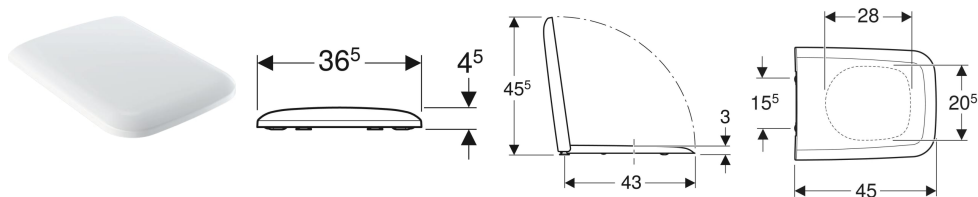

Geberit iCon Square WC-Sitz

Beispielbild

Eigenschaften

- WC-Deckel überlappend

Technische Daten

Werkstoff	Duroplast
Befestigungsabstand	15.5 cm

Art.-Nr.	Farbe / Oberfläche	B	H	T	QuickRelease-Scharniere	Absenkautomatik	Befestigung	Scharnierwerkstoff	VE1
571910000	weiß / glänzend	36.5 cm	4.5 cm	45 cm	nein	ja	von oben	Messing verchromt	1 St.