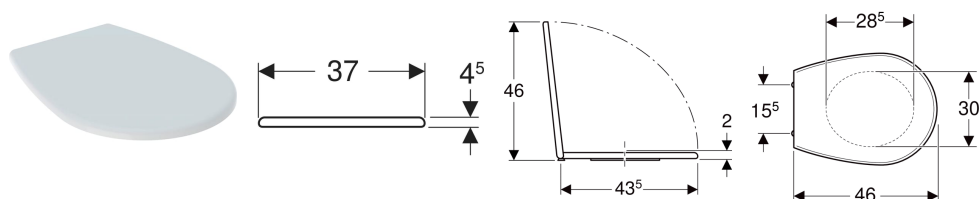

Geberit Renova WC-Sitz oval, Befestigung von unten

Beispielbild

Eigenschaften

- WC-Deckel überlappend

Technische Daten

Werkstoff	Duroplast
Befestigungsabstand	15.5 cm

Zusätzlich zu bestellen

- Geberit Renova Montageschlüssel für WC-Sitze, Befestigung von unten

Art.-Nr.	Farbe / Oberfläche	B	H	T	Absenkautomatik	Befestigung	Scharnierwerkstoff	VE1
572165000	weiß / glänzend	37 cm	4.5 cm	46 cm	nein	von unten	Edelstahl	1 St.