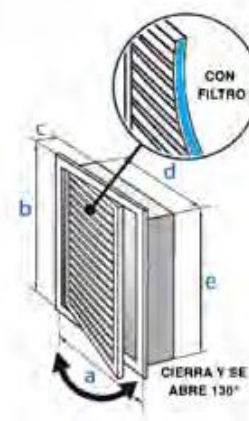

COLORES / COLORS

DESCRIPCIÓN					
MOD.	MOD.				
4261	Rejillas ABS con filtro	15x15	○	6	
4262	Rejillas ABS con filtro	15x20	○	6	
4263	Rejillas ABS con filtro	20x20	○	6	
4264	Rejillas ABS con filtro	20x25	○	6	

\*MEDIDA EN CENTÍMETROS

FICHA TÉCNICA DEL PRODUCTO / TECHNICAL SHEET					
MOD.	A	B	C	D	E
4261	165	165	25	147	147
4262	165	215	25	147	197
4263	215	215	25	197	197
4264	215	265	25	197	247

\*MEDIDA EN MILÍMETROS

## REJILLAS DE AIREACIÓN EN ABS CON FILTRO

Rejillas de aireación en ABS con filtro. Fácil instalación y con dos funciones: puerta de acceso técnico, y rejilla de aireación. Su fácil limpieza y gran resistencia del ABS hacen de este producto una solución para una gran cantidad de aplicaciones.