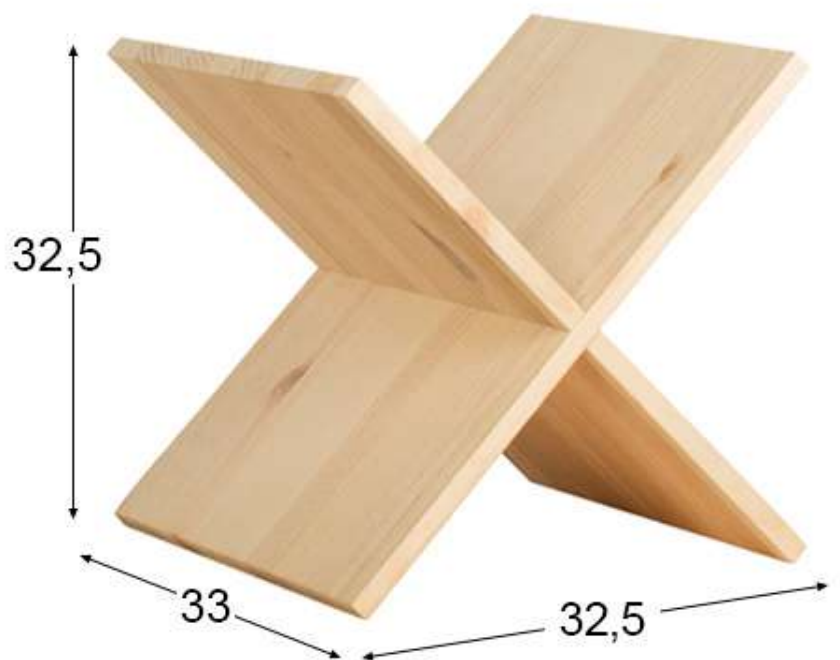

Madera certificada

Pino macizo

Sección madera
16 mm

Bordelaise

Preparado para
pintar y barnizar

Ref: DMRB12.99

EAN 842341499046

Video dinamic