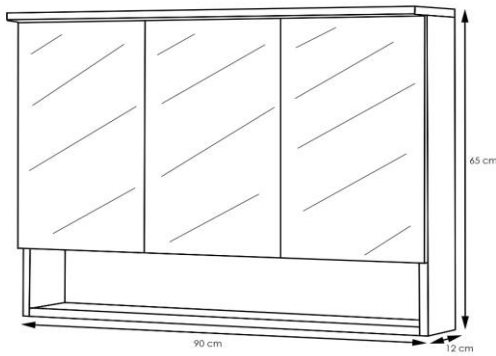

### Camerino ABI 3 puertas

Características	Camerino de tres puertas con espacio visto inferior
Descripción	Distribución 3 puertas con espejo frontal. Dispone de 1 estante fijo, y 6 estantes móviles que permiten la regulación de la altura de estos. Ayuda en la ordenación diaria de los complementos personales para el baño. El estante inferior del camerino queda descubierto, permitiendo así la colocación de los elementos decorativos y complementos que más gusten al consumidor.
Tipo espejo	Luna lisa
Iluminación	LED
Fabricación	Fabricado en España, EU

### Características técnicas

Material	Cuerpo y frontal melamina de 16 mm
Detalles cajones y puertas	Sistema de cierre amortiguado, "soft-close".
Madera	Certificado FSC cadena de custodia

### Medidas disponibles

Mueble (largo)	90 cm
Mueble (altura)	65 cm
Mueble (fondo)	12 cm