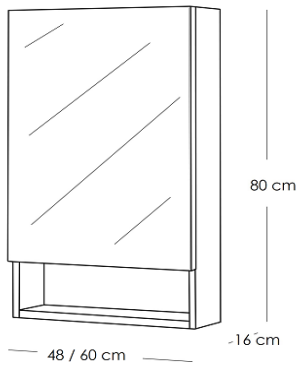

Ficha técnica. Información de producto

Cliente: **BAUHAUS**

Camerino ABI 1P

Características	Camerino de una puerta con espejo frontal
Descripción	Distribución 1 puerta con 2 estantes interiores: 1 estante es fijo y otro móvil, permitiendo regular la altura. Especial para espacios reducidos. Tres acabados diferentes de laterales del camerino (blanco, nature y nebraska). El estante inferior queda parcialmente visible, dejando entrever los artículos. Aporta un toque distintivo en el baño y complementan la ordenación de los artículos personales.
Tipo espejo	Luna lisa
Iluminación	LED
Fabricación	Fabricado en España, EU

Características técnicas

Material	Cuerpo y frontal melamina de 16 mm
Detalles cajones y puertas	Sistema de cierre amortiguado, "soft-close".
Madera	Certificado FSC cadena de custodia

Medidas disponibles

Mueble (largo)	48 / 60 cm
Mueble (altura)	80 cm
Mueble (fondo)	16 cm

Acabados disponibles

NATURE

BLANCO

NEBRASKA