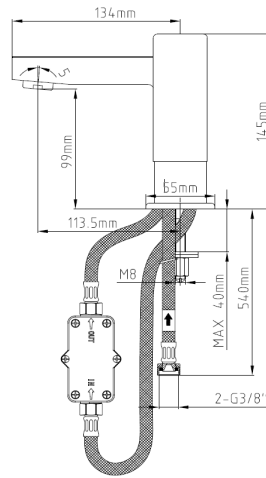

## serie SPRUCE

Referencia: CGRS87801

Monomando de lavabo

Cartucho disco cerámico 35 mm

Código EAN: 8423364878016

Peso: 1435 grs