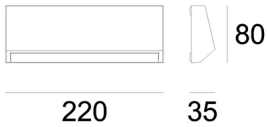

PX-0095-GRI

V0

GROVE Aplique

Descripción

Aplique de uso interior y exterior para iluminar frontalmente y hacia abajo.

Apto para instalar en primera línea de mar. Resistente al agua a presión. 3 tapas incluidas. Apto para instalar en ambientes con atmósfera marina. Material estructura: ABS. Acabado estructura: Gris, Blanco, Negro. Acabados palas: NA. Material difusor: Policarbonato. Acabado difusor: Transparente. Garantía: 5 Años.

Acabado

Gris
Blanco
Negro
Transparente
NA

Material

ABS
Policarbonato

CARACTERÍSTICAS TÉCNICAS

Fuente de luz

Fuente de luz: LED SUNPU
Potencia (W): 3.1W
Consumo total (W): 3.7 W
Temperatura de color: Blanco neutro - 4000K
CRI: 80
Riesgo fotobiológico: RG0
Lumens reales: 236
Nº Leds: 28
Lm/W reales: 64
Vida útil: 36.000h L70B30
Bin / Grup: W9