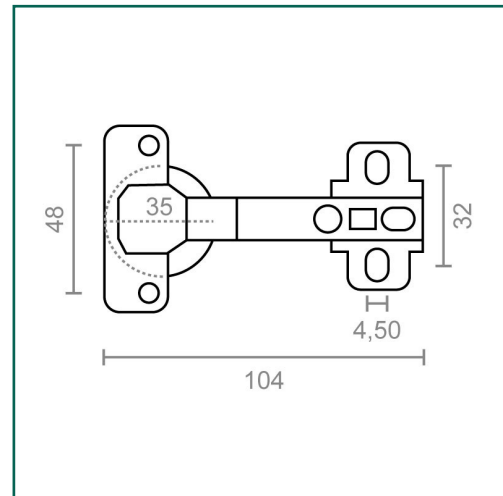

Referencia: **19201**

**MICEL - 19201 - BISAGRA CAZOLETA RECTA BC02 35mm
ZN, ACABADO ZINCADO, 104 x 62,3 x 24 mm**

Material	Acabado	Familia	Presentación
ACERO	ZINCADO	PICAPORTES, PERNIOS Y BISAGRAS	CAJA

Descripción

BISAGRA DE CAZOLETA RECTA DE 35MM EN ACERO. PRESENTACION EN BOLSA DE 2 UNIDADES. INCLUYE BASE. ACABADO ZINCADO.

Dimensiones y pesos

Largo	104,00 (mm)
Ancho	62,30 (mm)
Alto	24,00 (mm)
Peso neto	0,05300 (Kg)

Productos relacionados

Embalajes habituales

Cantidad embalaje	EAN	Largo (mm)	Ancho (mm)	Alto (mm)	Peso neto (kg)	Peso bruto (kg)
24,00	8431488192017	292,00	137,00	77,00	1,27200	3,82300
240,00	18431488192014	420,00	320,00	340,00	12,72000	38,73600