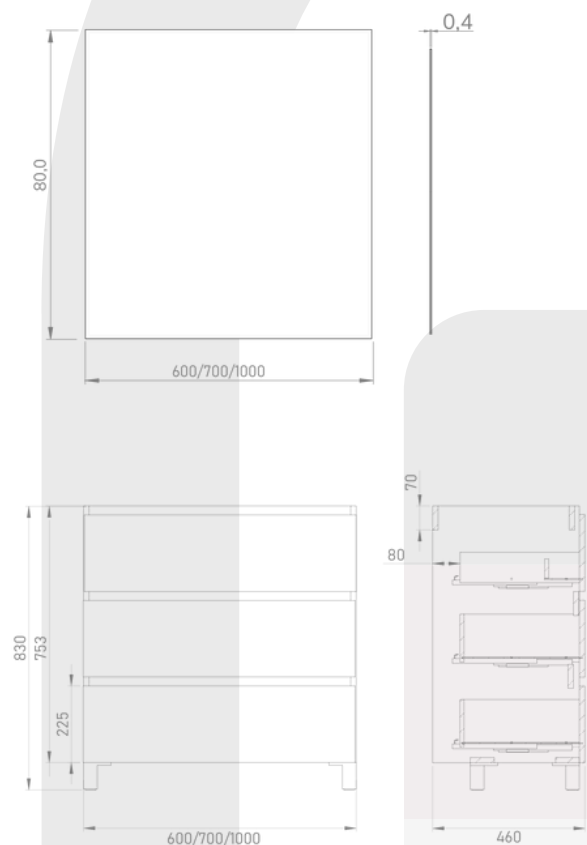

# Conjunto Inter

Mueble de 3 cajones

FICHA TÉCNICA DE PRODUCTO

## Descripción

- El conjunto incluye mueble, lavabo y espejo luna lisa rectangular
- Mueble de 3 cajones, con apertura mediante uñero.
- Cajones con cierre amortiguado (tecnología soft-close).
- Incluye 4 patas cromadas que le otorgan estabilidad.
- Mejora la ordenación del baño.
- Medidas disponibles: 60, 70, 100cm
- Ergonomía y confort diseñado para el uso diario.

## Plano técnico