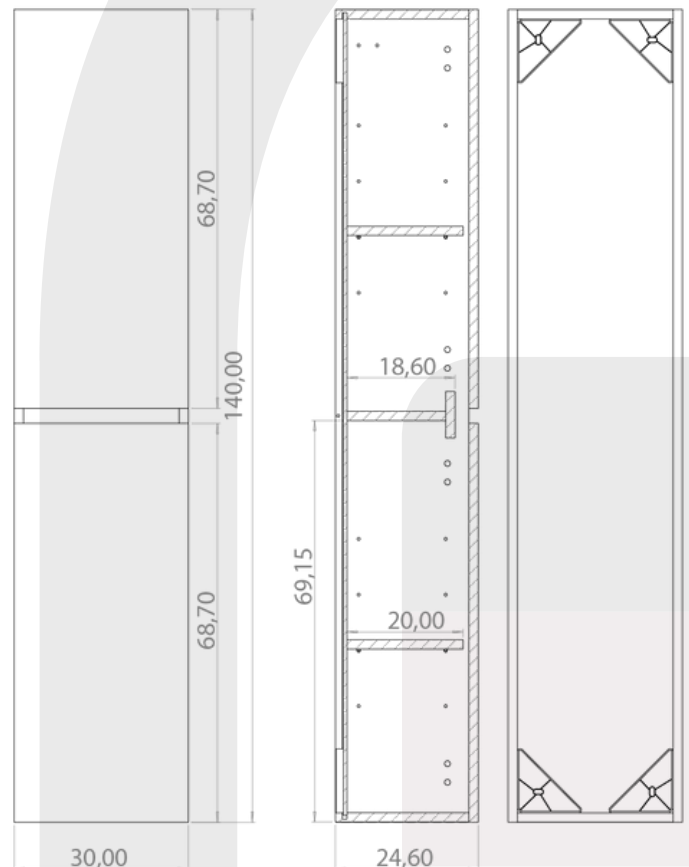

# Columna Inter

Columna premontada

## Descripción

- Columna de baño Inter suspendida
- Puertas con cierre amortiguado (tecnología soft-close)
- Fácil instalación.
- Mejora la ordenación del baño.
- Medidas disponibles: 140 cm
- Ergonomía y confort diseñado para el uso diario.

## Plano técnico