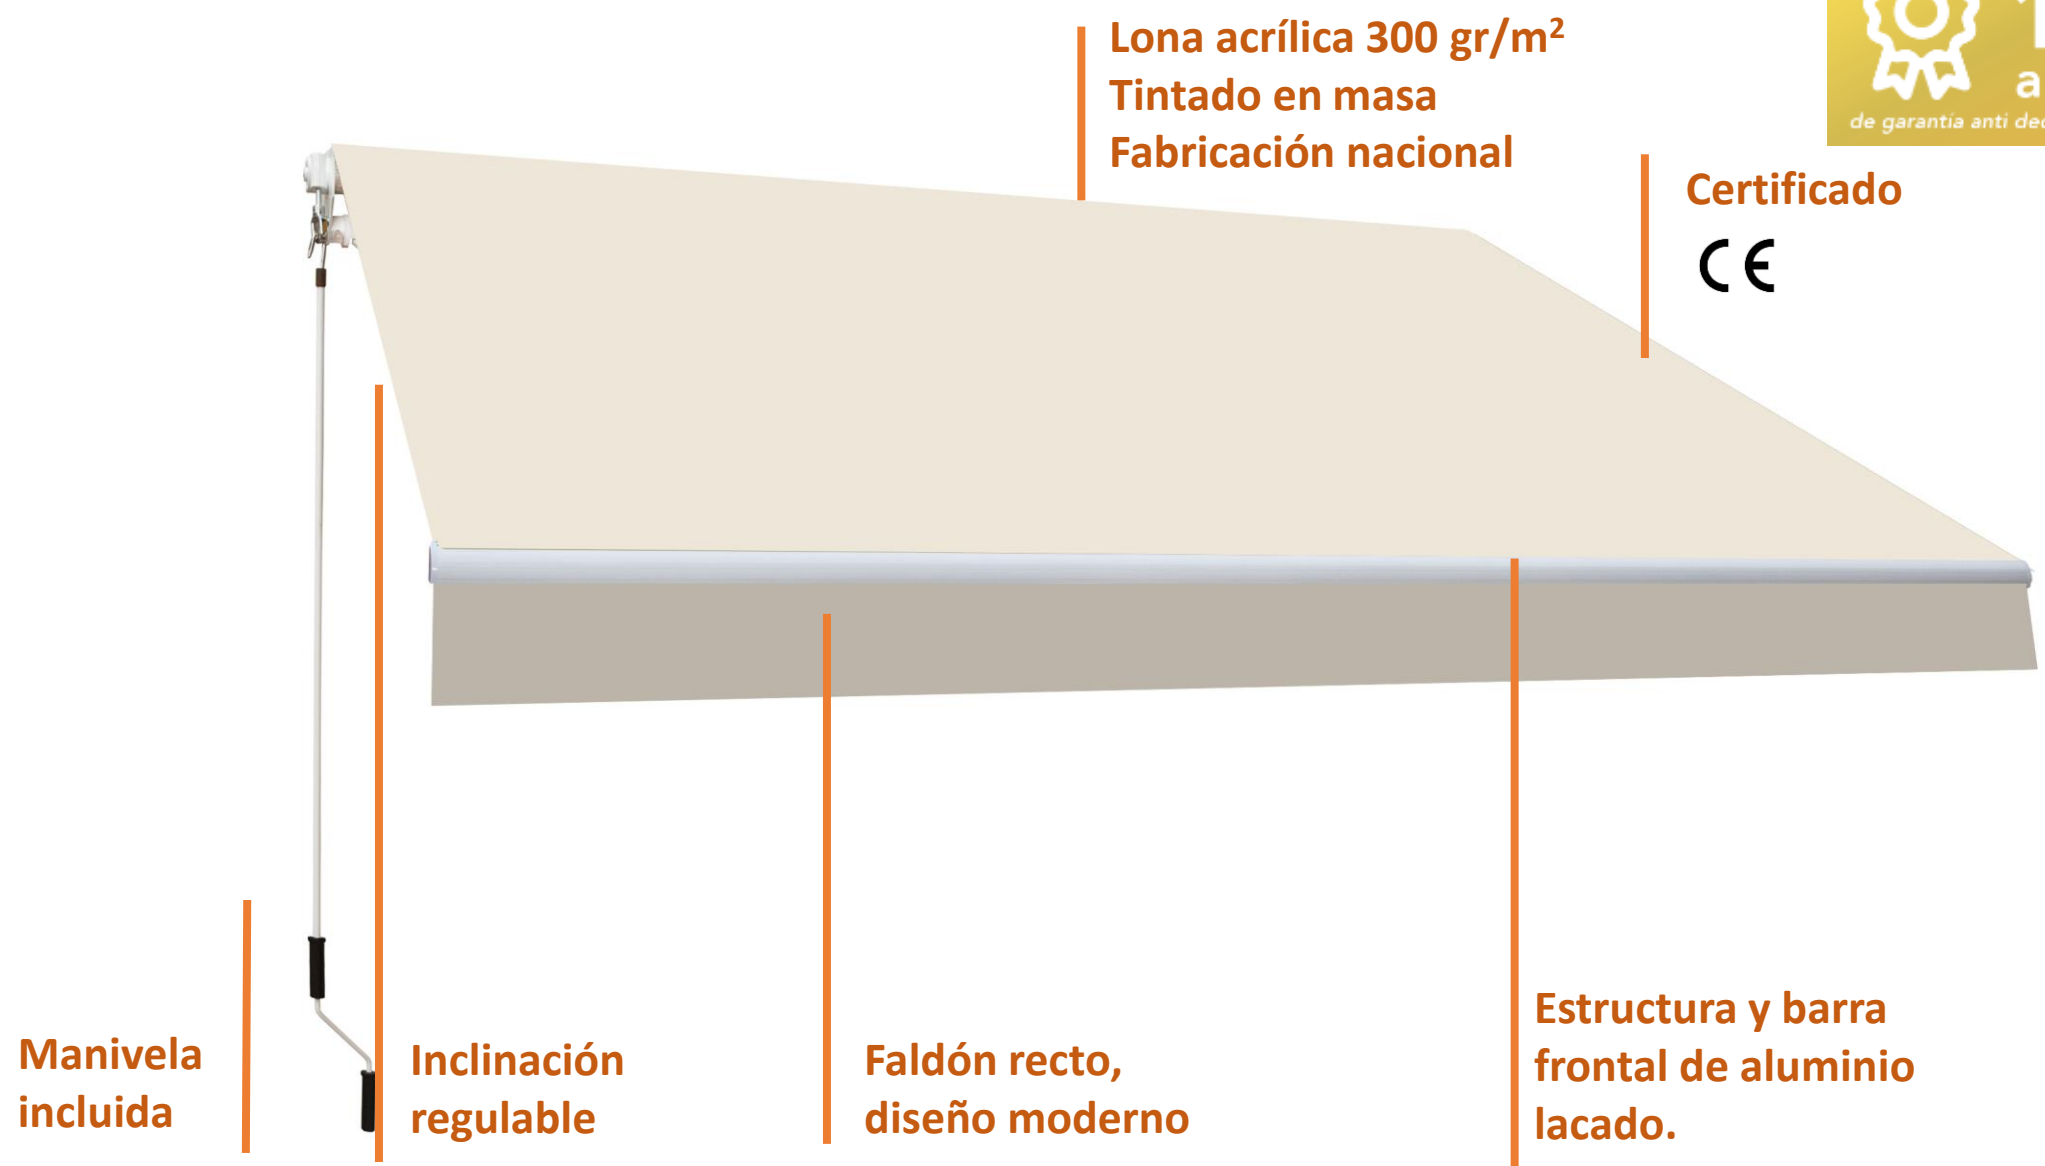

Smartsun Original

TOLDO SMARTSUN CLASSIC 3X2 m COLOR ARENA SOFT

Con el toldo Smartsun Classic hemos creado un producto con todas aquellas características esenciales para conseguir la mejor sombra, dotado de gran resistencia, y con una amplia variedad de colores. Al emplear materiales como el aluminio se atribuye al toldo una mayor ligereza, lo cual somete a menores tensiones los anclajes que lo sujetan, facilitando el transporte, la manipulación y desde luego el montaje. En este concepto de toldo presentamos diseños atemporales y modernos adaptados a todos los gustos. Escoge tu medida y color y empieza a disfrutar de tu espacio de sombra

CARACTERÍSTICAS

- Lona acrílica 300 gr/m² con recubrimiento UV, tintado en masa, fabricación nacional y con 10 años de garantía contra la decoloración
- Faldón recto.
- Tubo de enrollado de aluminio 60 Ø mm
- Barra torsión de acero: 35x35 mm
- Barra frontal de aluminio 37x29 mm
- Brazos de aluminio: 50x30/40x20 mm
- Incluye 2 soportes a pared
- Incluye manivela
- Toldo inclinable en regulación
- Garantía 2 años

MEDIDA (ancho x fondo)

- 2,95x2 m

PESO

- 20 Kg

DIMENSION EMBALAJE

- 150x40x10 cm

Código BH: 25805235