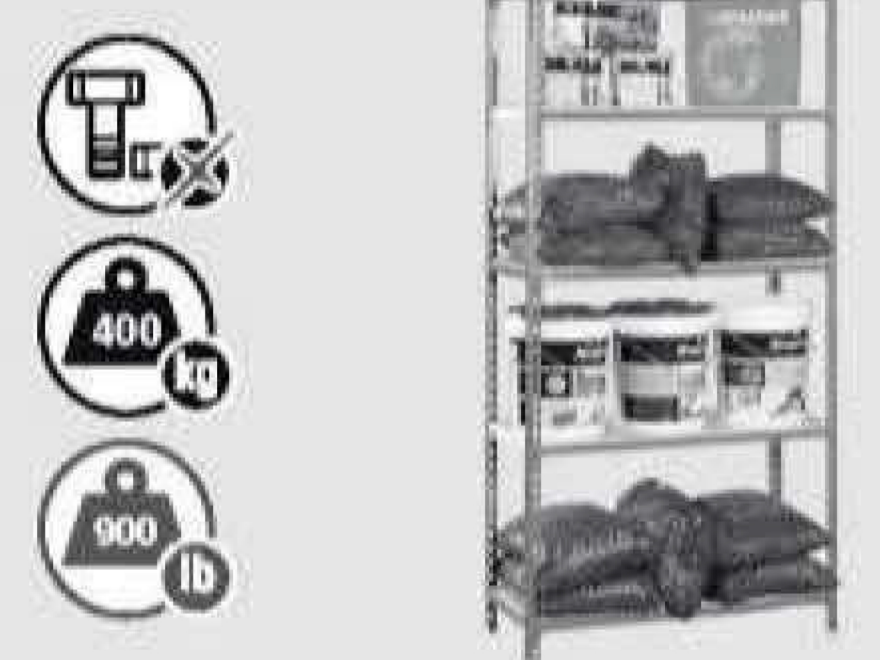

SIMONTALLER