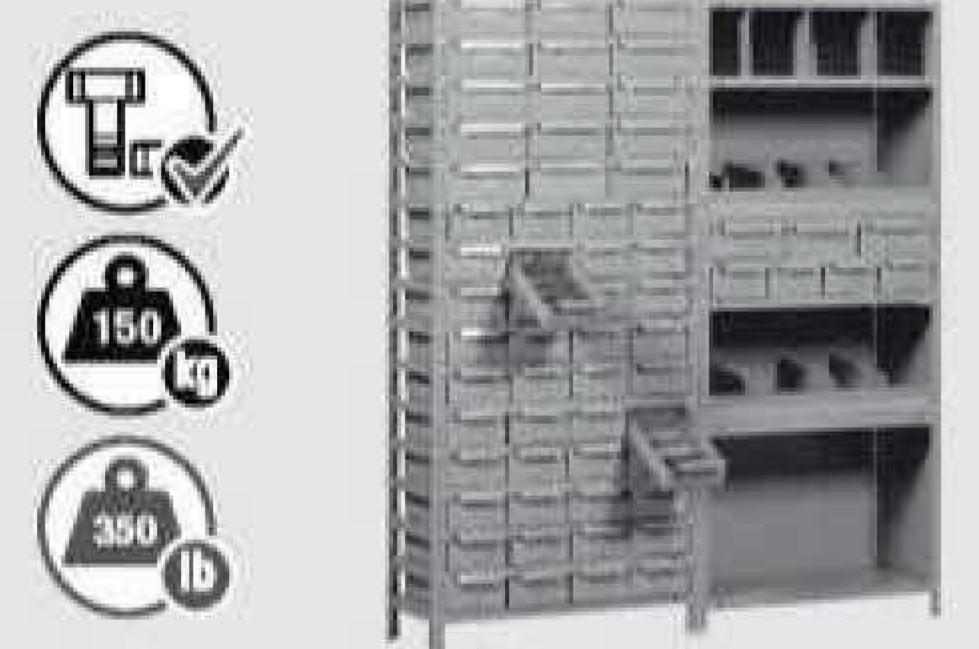

SIMONCLASSIC

SIMONCLICK