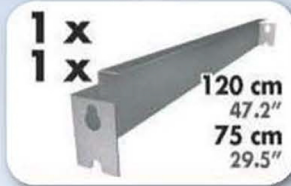

SIMONWORK BTO 1200 CABINET

84,2 x 121 x 76 cm
33.1" x 47.6" x 29.9"

84,2 cm (33.1")

76 cm (29.9")

121 cm (47.6")

Simon Rack
 SINCE 1964 - MANUFACTURER

ESTANTERIAS SIMON S.L. B.50.556.463
 PG. ALFAMEN C/ POLIGONO C. N°3
 ALFAMEN (ZARAGOZA)