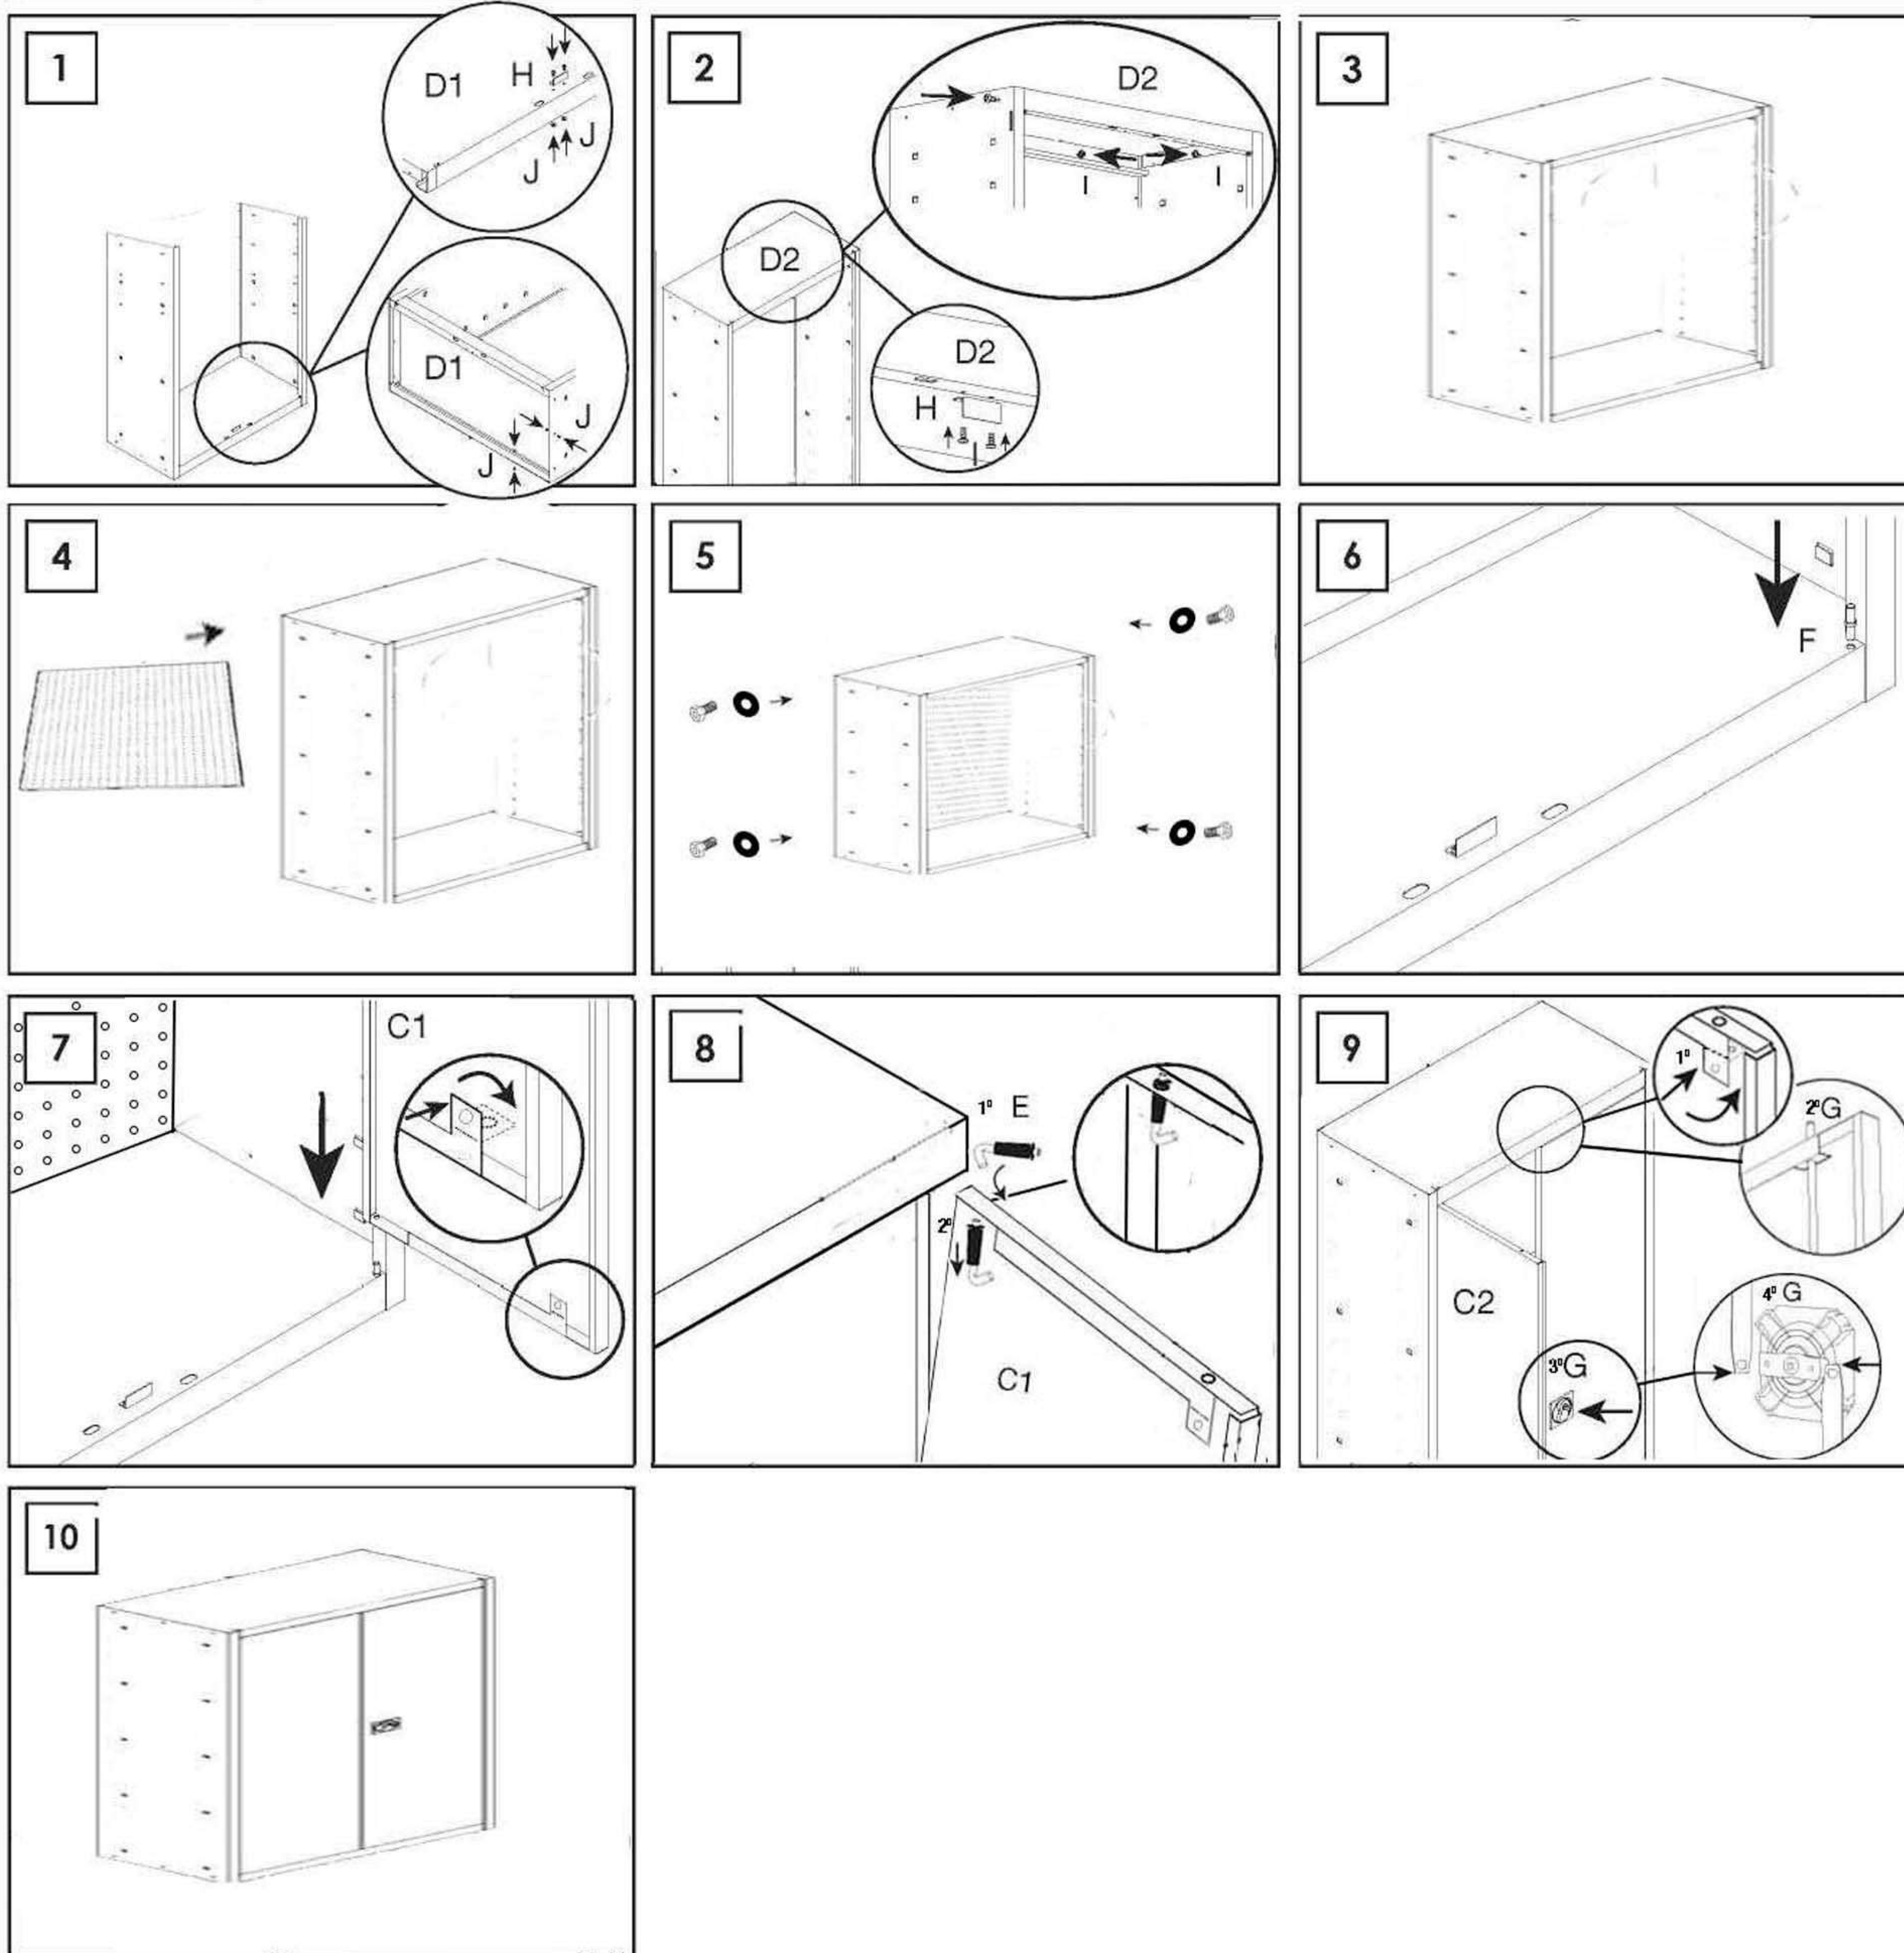

SIMONCLASSIC

SIMONCLICK

SIMONTALLER

SIMONAUTO

SIMONWORK

SIMONLOCKER

SIMONOFFICE

SIMONHOME

SIMONGARDEN

SIMONTITAN

SIMONINOX

SIMONINDUSTRIAL

ALTILOS Y PASILLOS ELEVADOS
PLATFORMS AND MEZZANINES
LAGERBÜHNEN • PLATES-FORMES ET MEZZANINES

* Kg / lb por bandeja con carga uniformemente repartida
Kg / lb per shelf uniformly distributed load
Kg / lb pro fach bei gleichmäßig verteilter Last
Kg / lb par plateau avec charge uniformément répartie

www.simonrack.com • www.instructionsrack.com