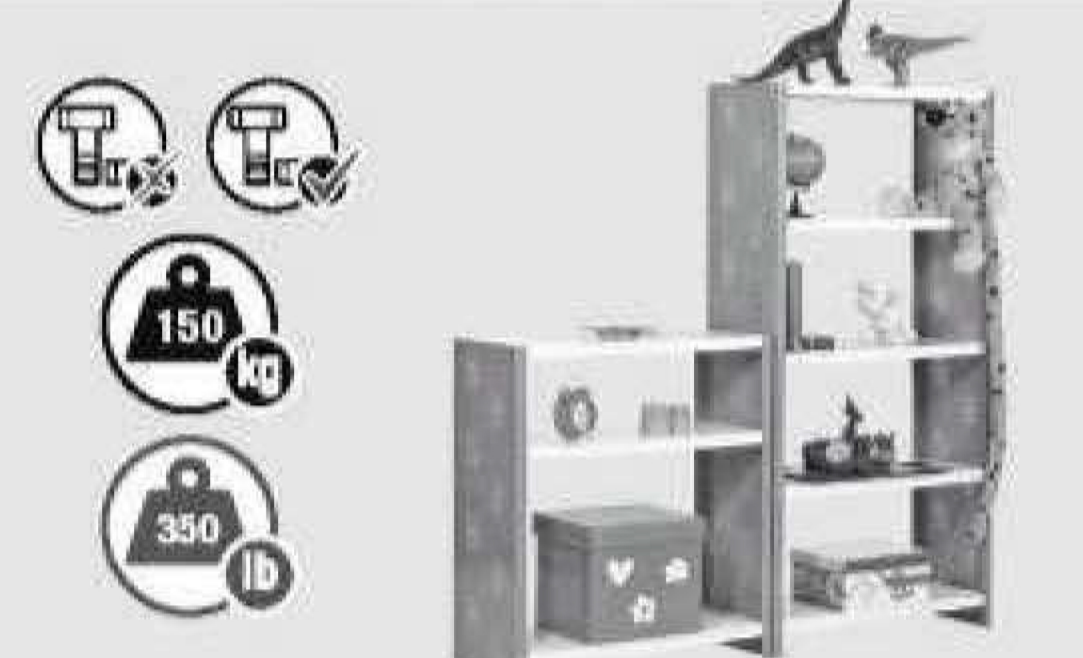

SIMONWORK BTO 1200 CABINET

84,2 x 121 x 76 cm
33.1" x 47.6" x 29.9"

84,2 cm (33.1")

76 cm (29.9")

121 cm (47.6")

Simon Rack
 SINCE 1964 - MANUFACTURER

ESTANTERIAS SIMON S.L. B.50.556.463
 PG. ALFAMEN C/ POLIGONO C. N°3
 ALFAMEN (ZARAGOZA)

SIMONOFFICE

SIMONHOME

SIMONGARDEN

SIMONTITAN

SIMONINOX

SIMONINDUSTRIAL

ALTILOS Y PASILLOS ELEVADOS
PLATFORMS AND MEZZANINES
LAGERBÜHNEN • PLATES-FORMES ET MEZZANINES

* Kg / lb por bandeja con carga uniformemente repartida
Kg / lb per shelf uniformly distributed load
Kg / lb pro fach bei gleichmäßig verteilter Last
Kg / lb par plateau avec charge uniformément répartie