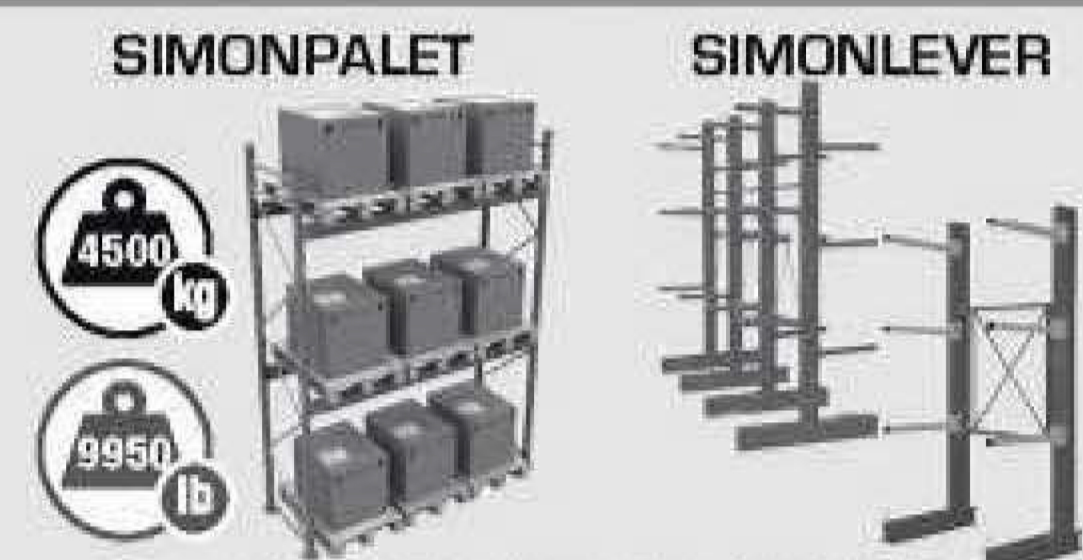

SIMONOFFICE

SIMONHOME

SIMONGARDEN

SIMONTITAN

SIMONINOX

SIMONINDUSTRIAL

ALTILOS Y PASILLOS ELEVADOS
PLATFORMS AND MEZZANINES
LAGERBÜHNEN • PLATES-FORMES ET MEZZANINES

* Kg / lb por bandeja con carga uniformemente repartida
Kg / lb per shelf uniformly distributed load
Kg / lb pro fach bei gleichmäßig verteilter Last
Kg / lb par plateau avec charge uniformément répartie