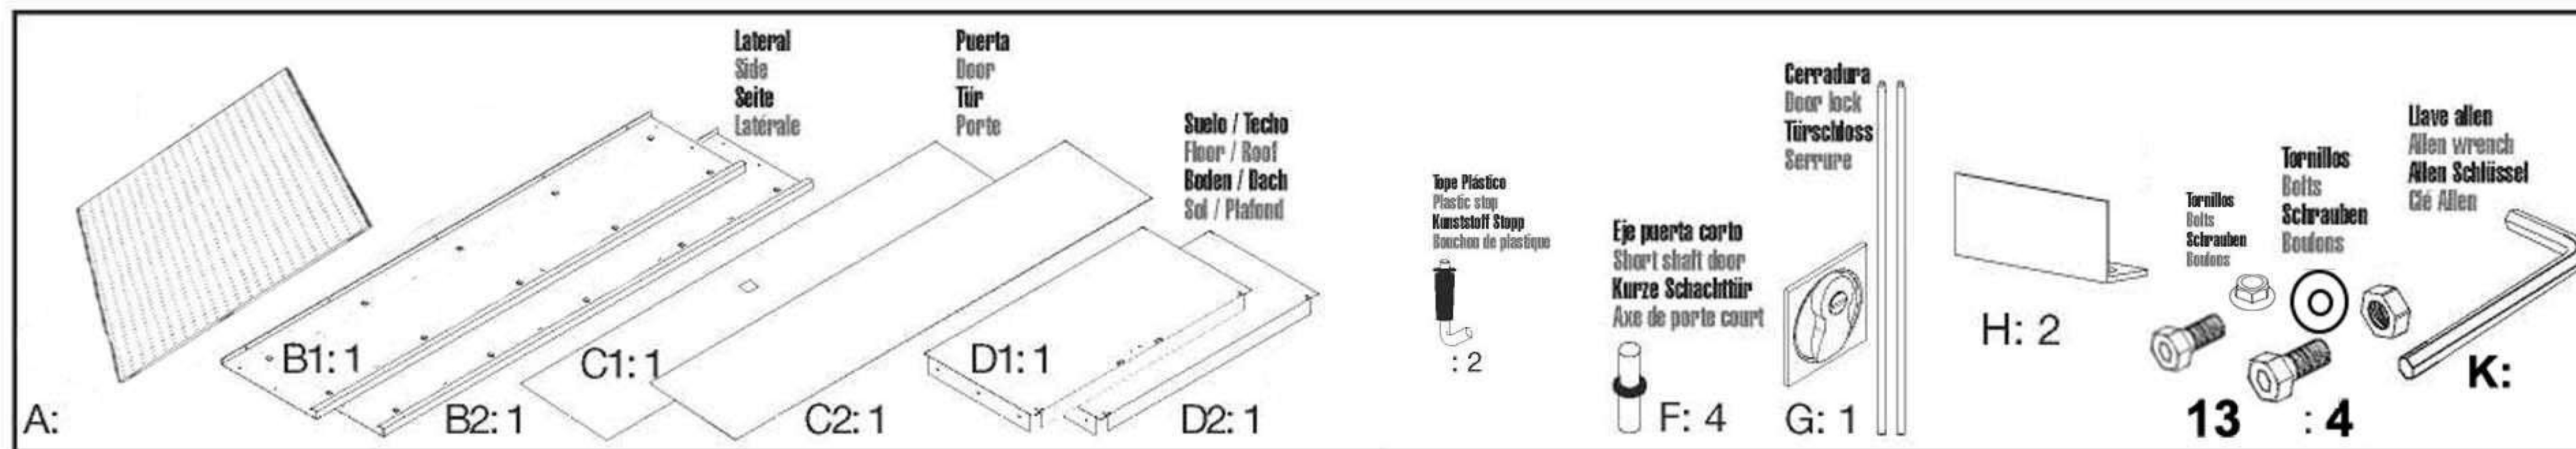

SIMONCLASSIC

SIMONCLICK

SIMONTALLER

SIMONAUTO

SIMONWORK

SIMONLOCKER

SIMONOFFICE

SIMONHOME

SIMONGARDEN

SIMONTITAN

SIMONINOX

SIMONINDUSTRIAL

ALTILOS Y PASILLOS ELEVADOS
PLATFORMS AND MEZZANINES
LAGERBÜHNEN • PLATES-FORMES ET MEZZANINES

* Kg / lb por bandeja con carga uniformemente repartida
Kg / lb per shelf uniformly distributed load
Kg / lb pro fach bei gleichmäßig verteilter Last
Kg / lb par plateau avec charge uniformément répartie

www.simonrack.com • www.instructionsrack.com