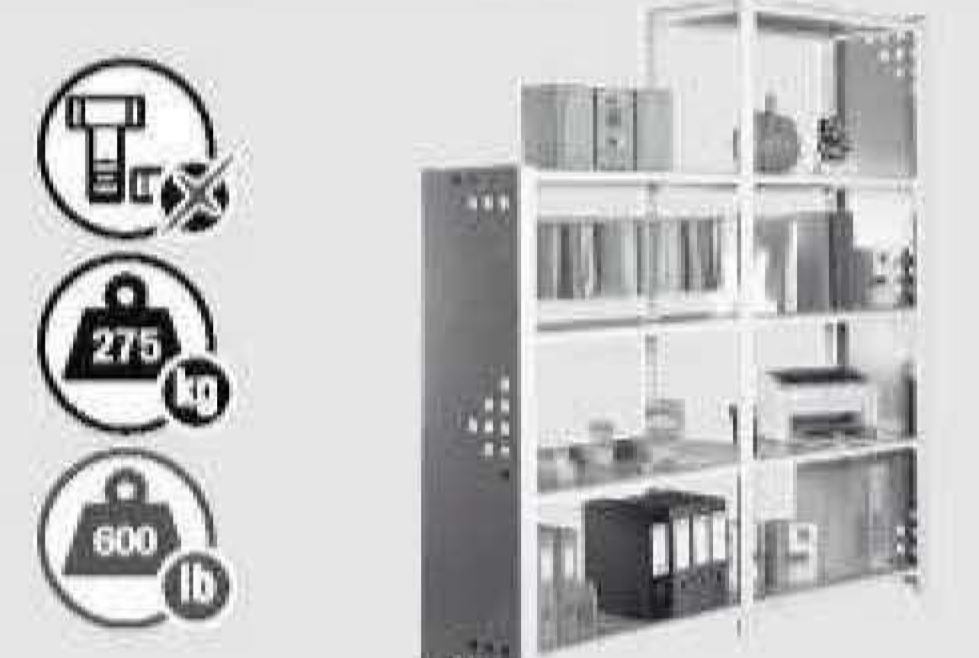

SIMONWORK BTO 1200 CABINET

84,2 x 121 x 76 cm
33.1" x 47.6" x 29.9"

84,2 cm (33.1")

76 cm (29.9")

121 cm (47.6")

Simon Rack
 SINCE 1964 - MANUFACTURER

ESTANTERIAS SIMON S.L. B.50.556.463
 PG. ALFAMEN C/ POLIGONO C. N°3
 ALFAMEN (ZARAGOZA)

SIMONOFFICE

SIMONHOME

SIMONGARDEN

SIMONTITAN

SIMONINOX

SIMONINDUSTRIAL

ALTILOS Y PASILLOS ELEVADOS
PLATFORMS AND MEZZANINES
LAGERBÜHNEN • PLATES-FORMES ET MEZZANINES

* Kg / lb por bandeja con carga uniformemente repartida
Kg / lb per shelf uniformly distributed load
Kg / lb pro fach bei gleichmäßig verteilter Last
Kg / lb par plateau avec charge uniformément répartie