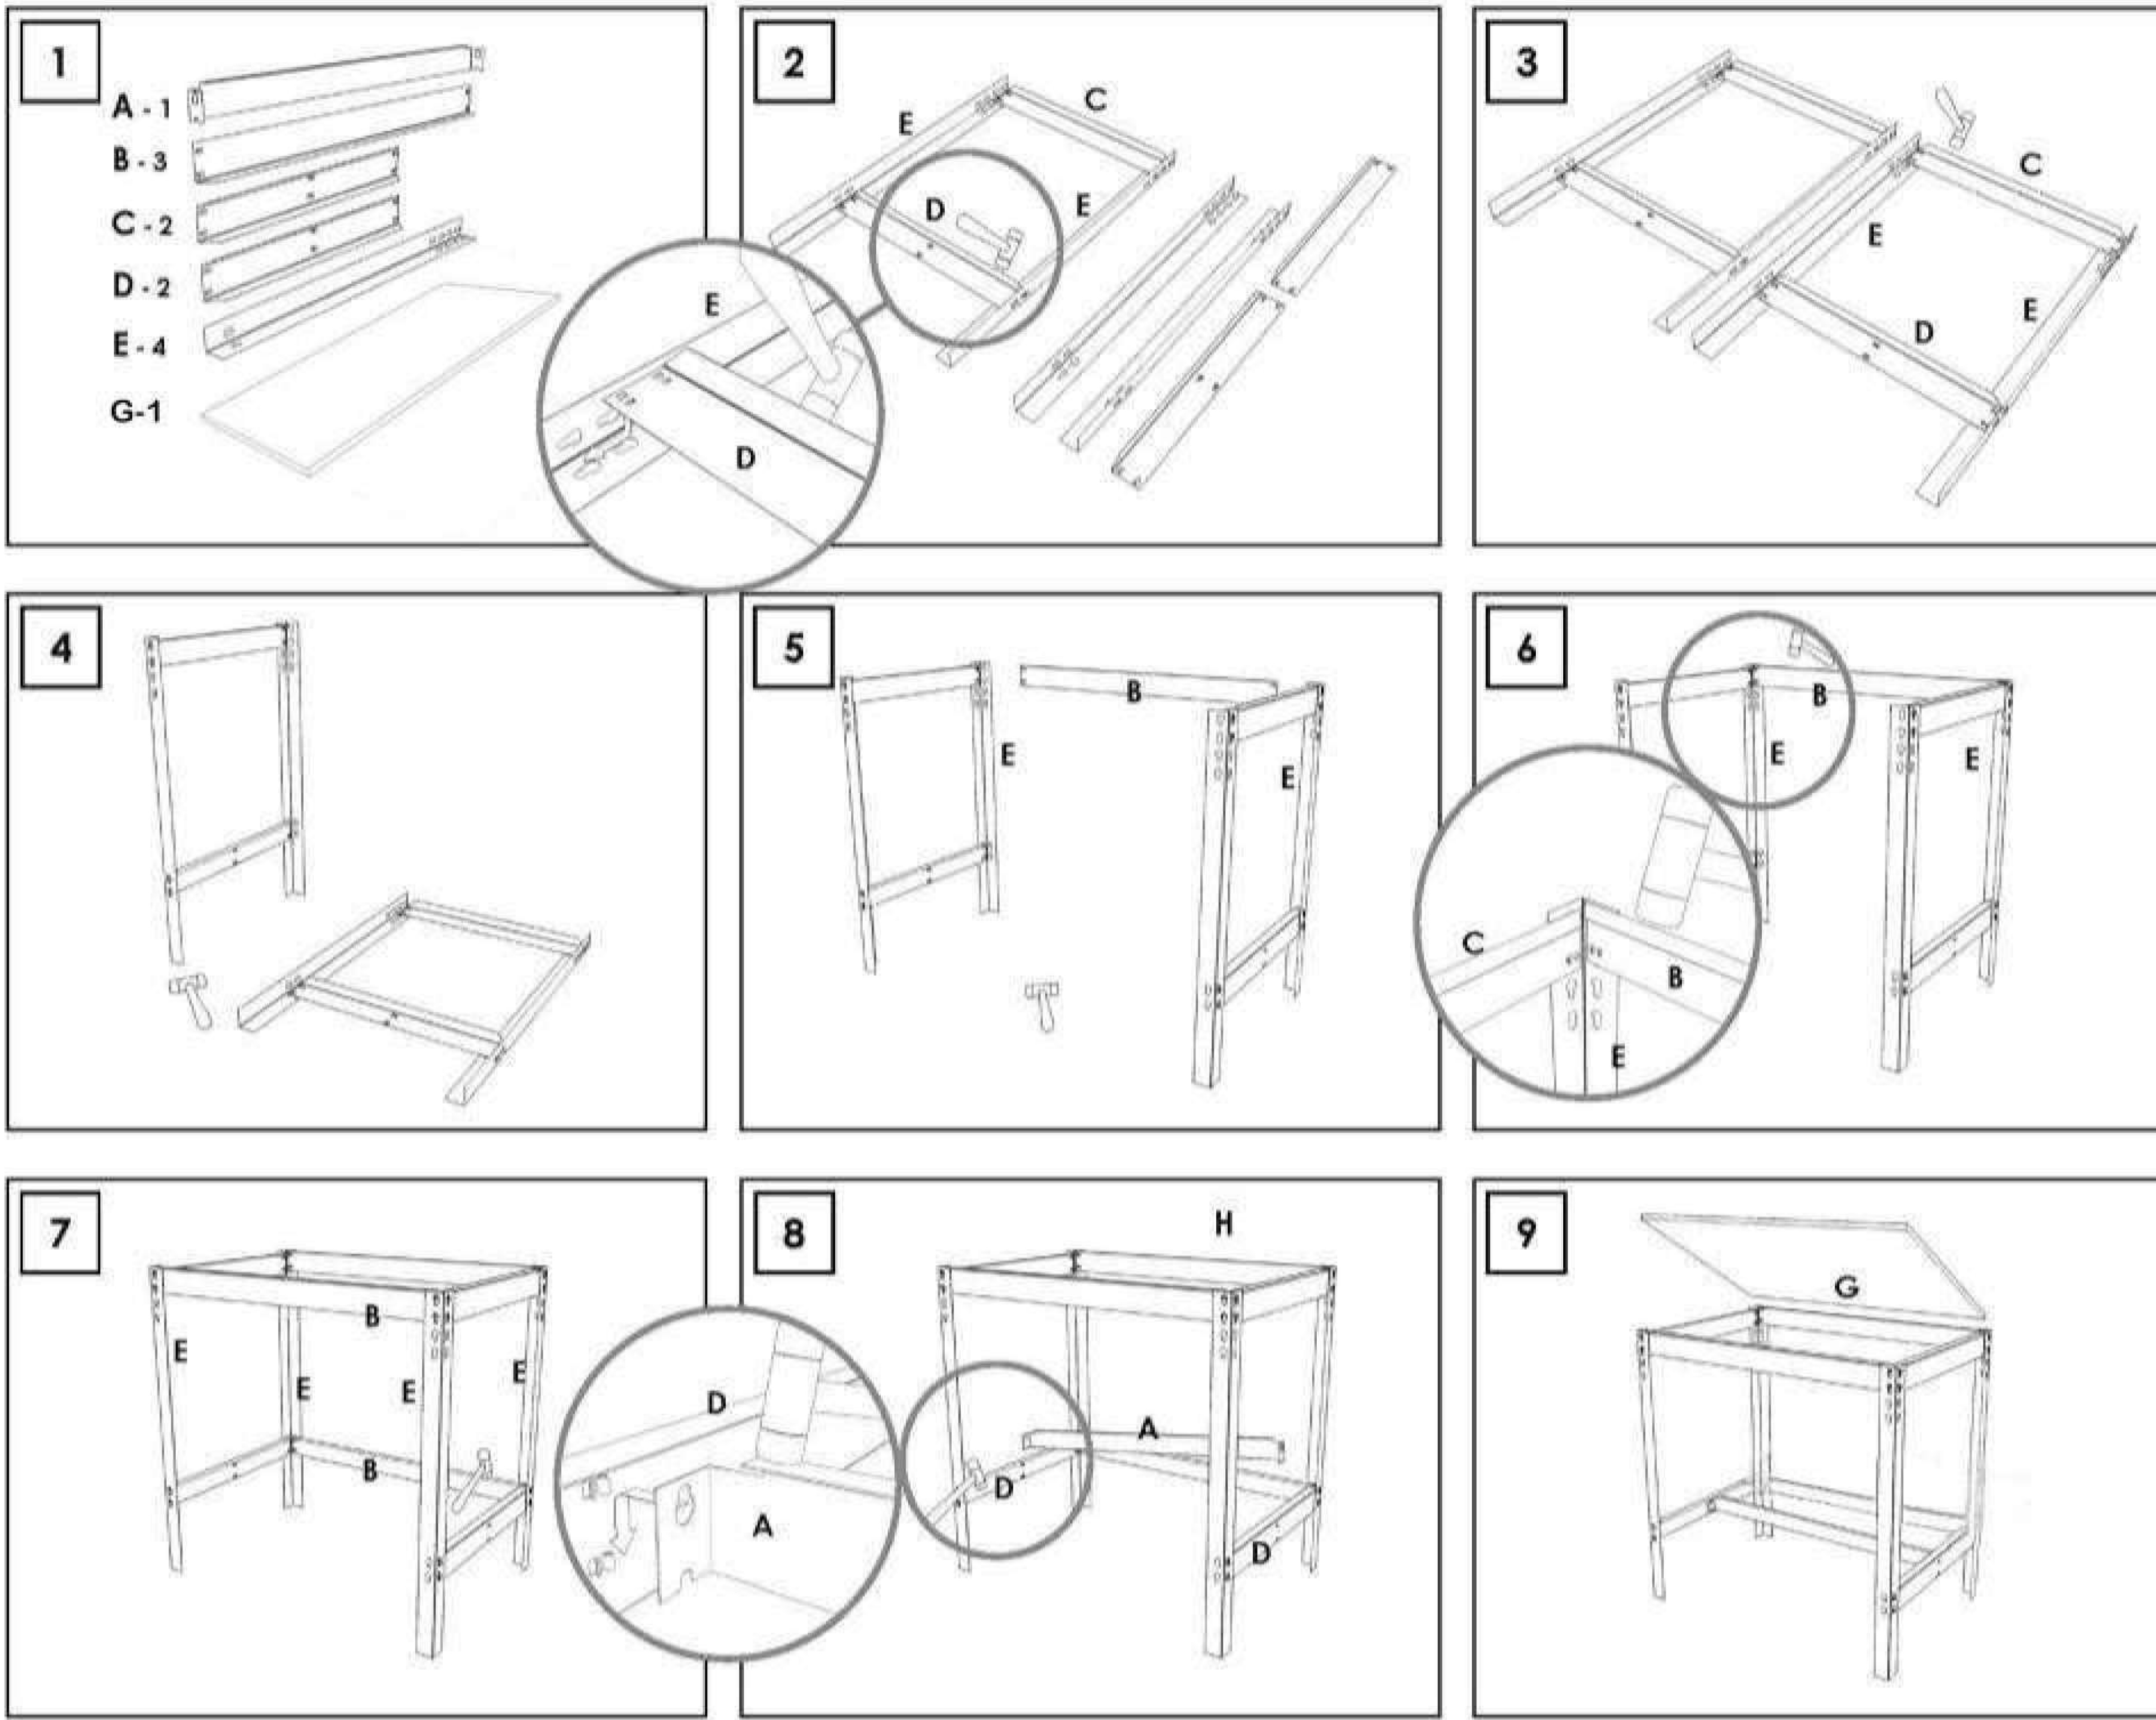

SIMONCLASSIC

SIMONCLICK

SIMONTALLER

SIMONAUTO

SIMONWORK

SIMONLOCKER

SIMONOFFICE

SIMONHOME

SIMONGARDEN

SIMONTITAN

SIMONINOX

SIMONINDUSTRIAL

ALTILOS Y PASILLOS ELEVADOS
PLATFORMS AND MEZZANINES
LAGERBÜHNEN • PLATES-FORMES ET MEZZANINES

* Kg / lb por bandeja con carga uniformemente repartida
Kg / lb per shelf uniformly distributed load
Kg / lb pro fach bei gleichmäßig verteilter Last
Kg / lb par plateau avec charge uniformément répartie

www.simonrack.com • www.instructionsrack.com