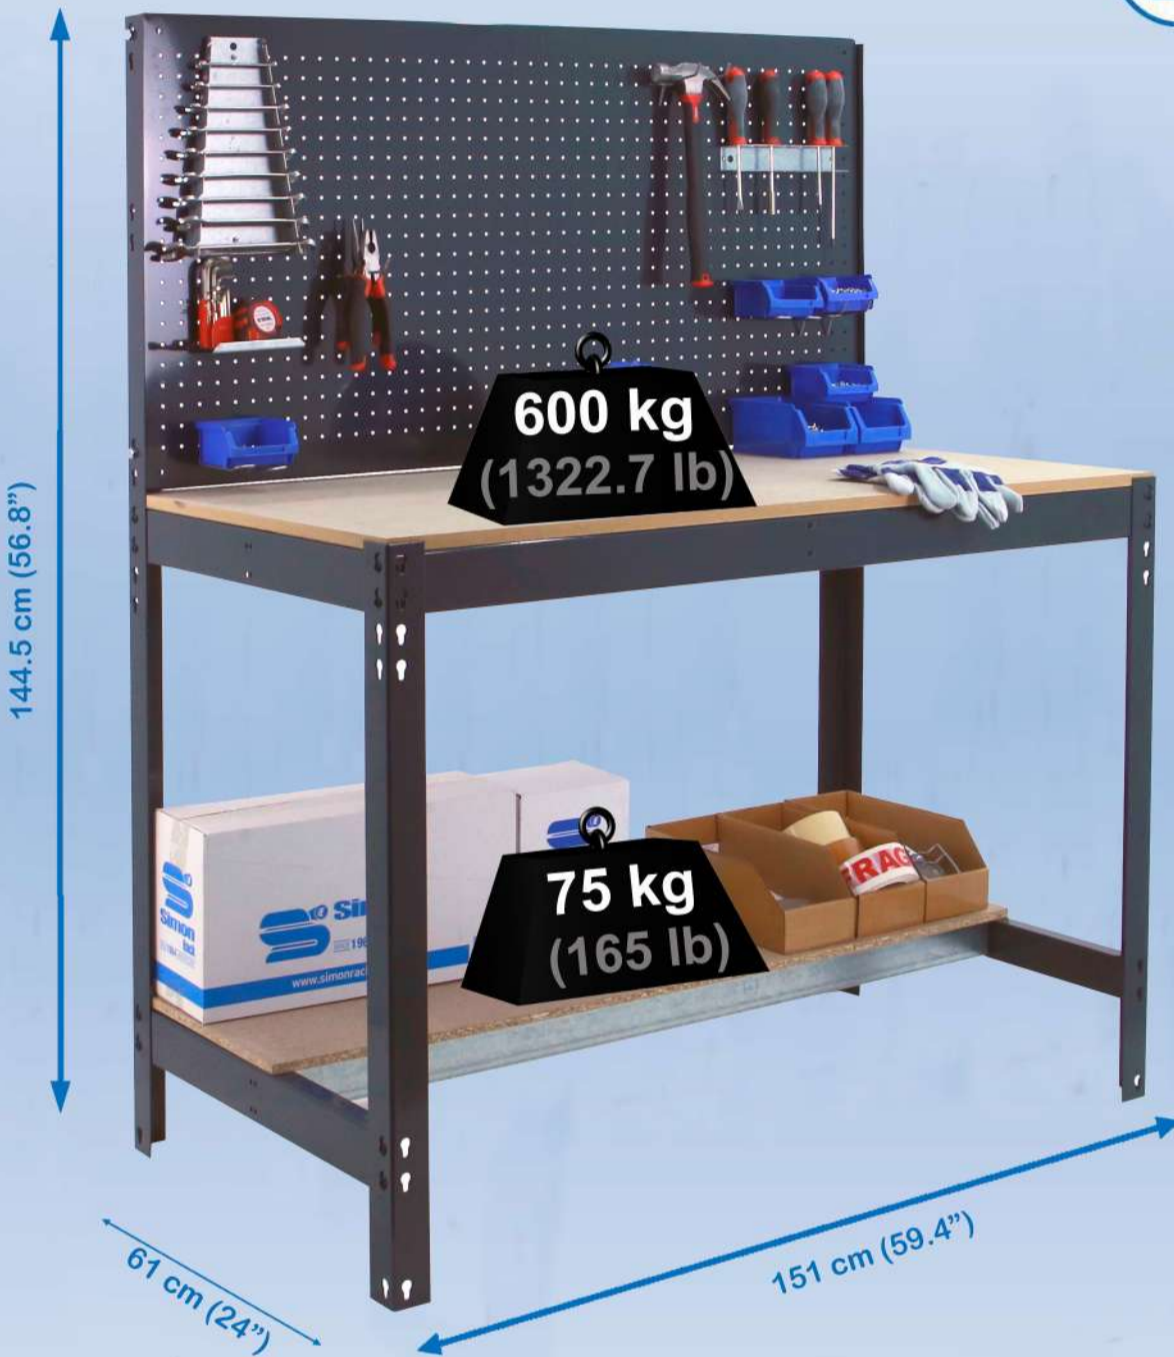

# BT2 1500

## 144.5 x 151 x 61 cm 59.2" x 59.4" x 24.0"

ESTANTERIAS SIMON S.L. B.60.556.463  
PG. ALFAMEN C/ POLIGONO C. Nº3  
ALFAMEN (ZARAGOZA)

**Simon  
Rack**  
SINCE 1964 - MANUFACTURER

www.simonrack.com

EMPRESA CERTIFICADA  
EN SISTEMA DE GESTIÓN DE CALIDAD  
**ISO  
9001:2015**