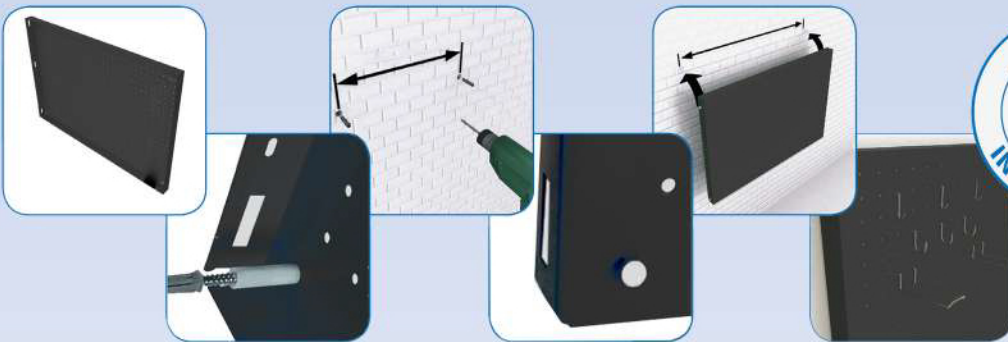

SIMONWORK PANELCLICK 1200

120 x 60cm

47.2" x 23.6"

*** ACCESSORIES NOT INCLUDED**

*MEDIDAS EN USO USED MEASUREMENTS
 MASSNAHMEN IM EINSATZ MESURES EN EMPLOI MEDIDAS EN USO:

1210 x 610 mm (47.2" x 24")

ESTANTERIAS SIMON S.L. B.50.556.463
 PG. ALFAMEN C/ POLIGONO C. Nº3
 ALFAMEN (ZARAGOZA)