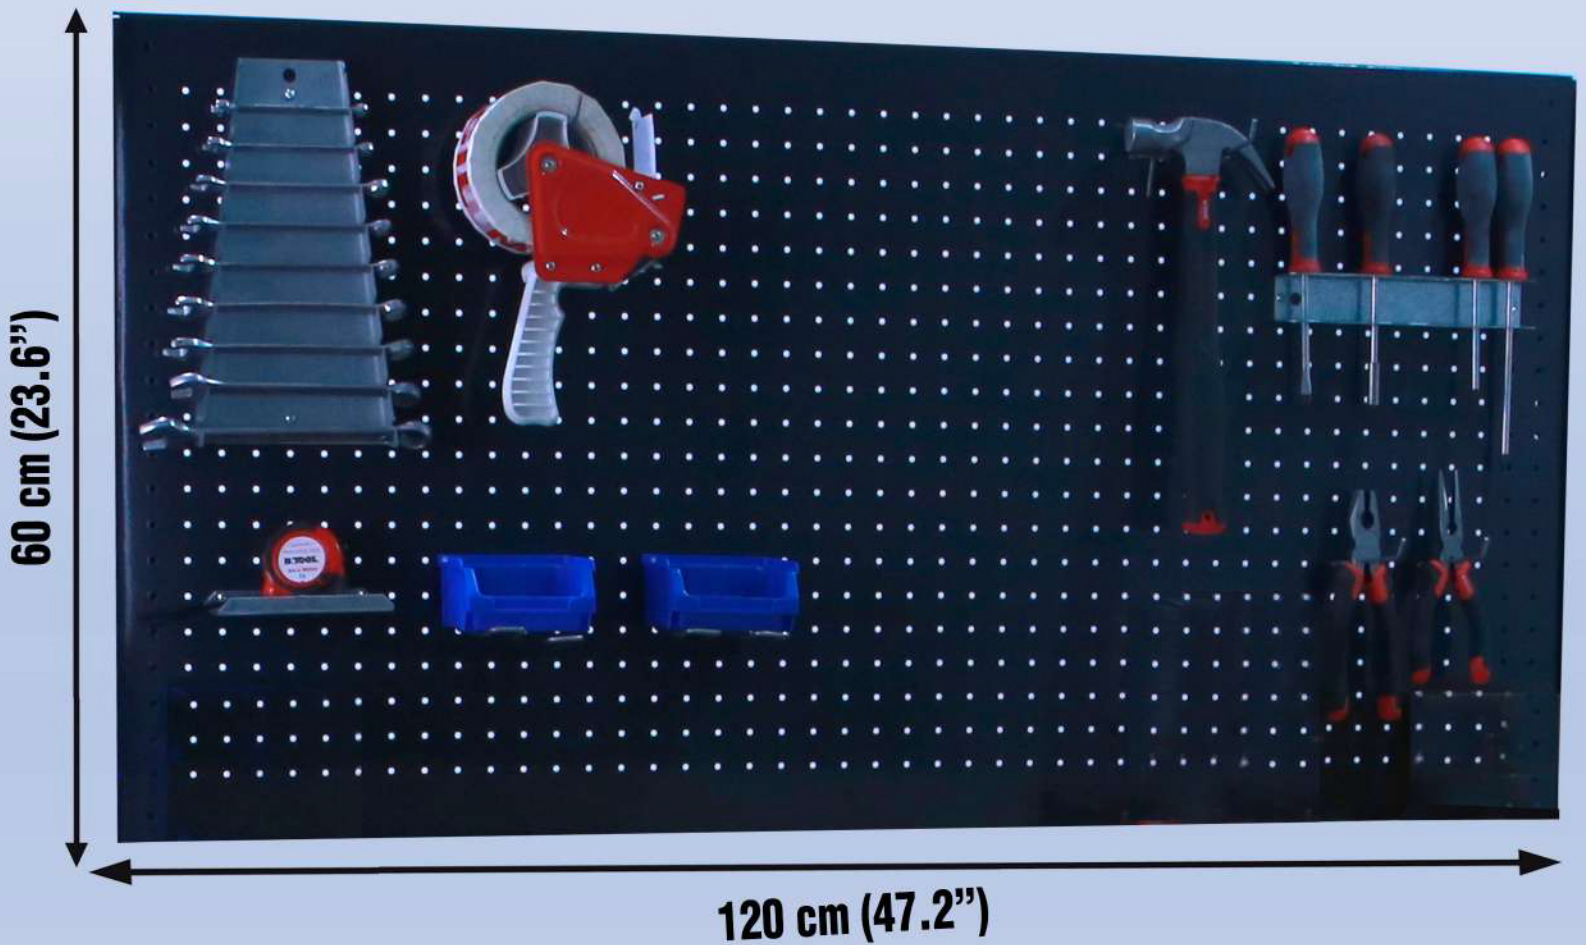

SIMONWORK PANELCLICK 1200

120 x 60cm

47.2" x 23.6"

*** ACCESSORIES NOT INCLUDED**

*MEDIDAS EN USO USED MEASUREMENTS
 MASSNAHMEN IM EINSATZ MESURES EN EMPLOI MEDIDAS EN USO:

1210 x 610 mm (47.2" x 24")

ESTANTERIAS SIMON S.L. B.50.556.463
 PG. ALFAMEN C/ POLIGONO C. Nº3
 ALFAMEN (ZARAGOZA)