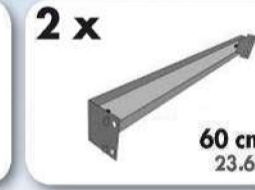

SIMONWORK BT3 BOX 900

144,5 x 91 x 61 cm
56.9" x 35.8" x 24.0"

**Simon
Rack**
SINCE 1964 - MANUFACTURER

ESTANTERIAS SIMON S.L. B.50.556.463
PG. ALFAMEN C/ POLIGONO C. Nº3
ALFAMEN (ZARAGOZA)

www.simonrack.com