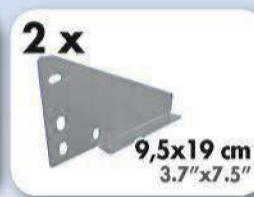

SIMONWORK BT3 BOX 900

144,5 x 91 x 61 cm
56.9" x 35.8" x 24.0"

**Simon
Rack**
SINCE 1964 - MANUFACTURER

ESTANTERIAS SIMON S.L. B.50.556.463
PG. ALFAMEN C/ POLIGONO C. Nº3
ALFAMEN (ZARAGOZA)

www.simonrack.com