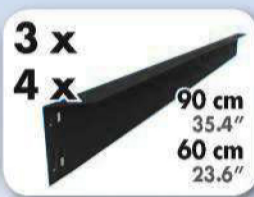

SIMONWORK BT3 BOX 900

144,5 x 91 x 61 cm
56.9" x 35.8" x 24.0"

**Simon
Rack**
SINCE 1964 - MANUFACTURER

ESTANTERIAS SIMON S.L. B.50.556.463
PG. ALFAMEN C/ POLIGONO C. Nº3
ALFAMEN (ZARAGOZA)

www.simonrack.com