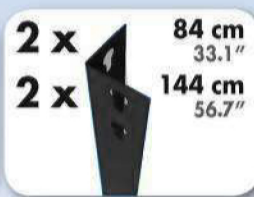

SIMONWORK BT3 BOX 900

144,5 x 91 x 61 cm
56.9" x 35.8" x 24.0"

**Simon
Rack**
SINCE 1964 - MANUFACTURER

ESTANTERIAS SIMON S.L. B.50.556.463
PG. ALFAMEN C/ POLIGONO C. Nº3
ALFAMEN (ZARAGOZA)

www.simonrack.com