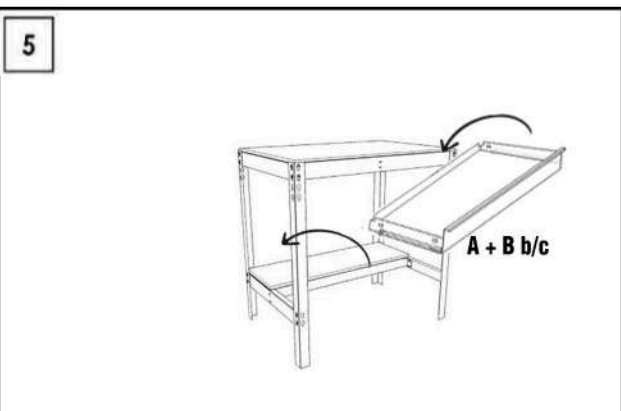

SIMONWORK BTO BOX 1200

84,2 x 121 x 76 cm
33.1" x 47.6" x 29.9"

Simon Rack
 SINCE 1964 - MANUFACTURER

ESTANTERIAS SIMON S.L. B.50.556.463
 PG. ALFAMEN C/ POLIGONO C. Nº3
 ALFAMEN (ZARAGOZA)

www.simonrack.com

INSTRUCCIONES
 INSTRUCTIONS
 ANLEITUNG
 INSTRUCTIONS

BOX BT0-BT5

SIMONCLASSIC
150 kg / 330 lb

SIMONCLICK
400 kg / 900 lb

SIMONTALLER
700 kg / 1550 lb

SIMONAUTO
300 kg / 660 lb

SIMONWORK
800 kg / 1800 lb

SIMONLOCKER