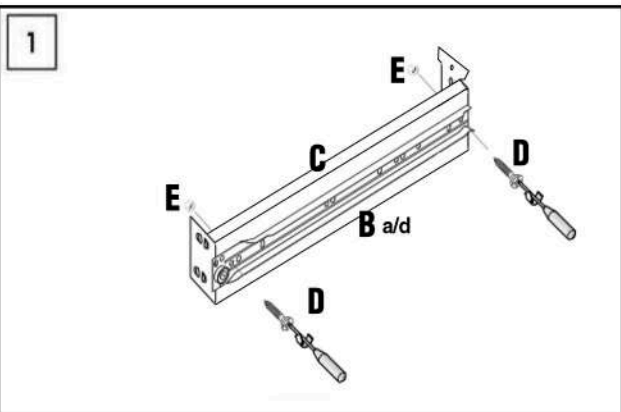

SIMONWORK BTO BOX 1200

84,2 x 121 x 76 cm
33.1" x 47.6" x 29.9"

Simon Rack
 SINCE 1964 - MANUFACTURER

ESTANTERIAS SIMON S.L. B.50.556.463
 PG. ALFAMEN C/ POLIGONO C. Nº3
 ALFAMEN (ZARAGOZA)

www.simonrack.com

INSTRUCCIONES
 INSTRUCTIONS
 ANLEITUNG
 INSTRUCTIONS

BOX BT0-BT5

SIMONCLASSIC
150 kg / 330 lb

SIMONCLICK
400 kg / 900 lb

SIMONTALLER
700 kg / 1550 lb

SIMONAUTO
300 kg / 660 lb

SIMONWORK
800 kg / 1800 lb

SIMONLOCKER