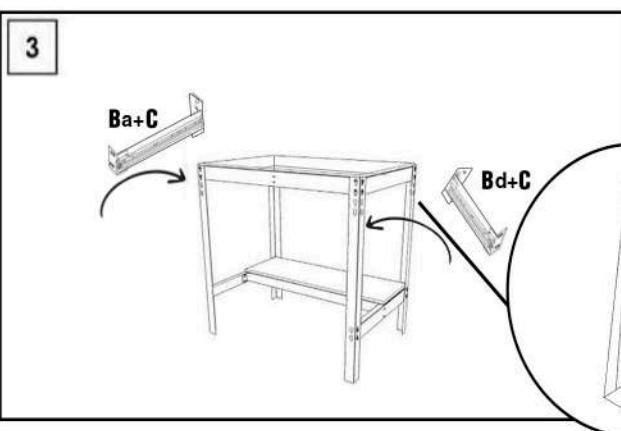

SIMONWORK BTO BOX 1200

84,2 x 121 x 76 cm
33.1" x 47.6" x 29.9"

Simon Rack
 SINCE 1964 - MANUFACTURER

ESTANTERIAS SIMON S.L. B.50.556.463
 PG. ALFAMEN C/ POLIGONO C. Nº3
 ALFAMEN (ZARAGOZA)

www.simonrack.com

INSTRUCCIONES
 INSTRUCTIONS
 ANLEITUNG
 INSTRUCTIONS

BOX BT0-BT5

SIMONCLASSIC
150 kg / 330 lb

SIMONCLICK
400 kg / 900 lb

SIMONTALLER
700 kg / 1550 lb

SIMONAUTO
300 kg / 660 lb

SIMONWORK
800 kg / 1800 lb

SIMONLOCKER