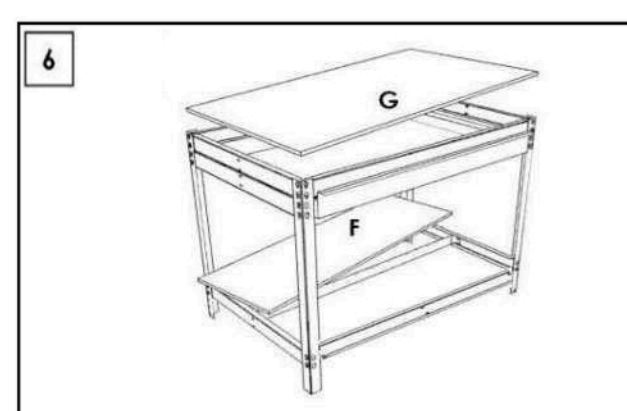

SIMONWORK BTO BOX 1200

84,2 x 121 x 76 cm
33.1" x 47.6" x 29.9"

Simon Rack
 SINCE 1964 - MANUFACTURER

ESTANTERIAS SIMON S.L. B.50.556.463
 PG. ALFAMEN C/ POLIGONO C. Nº3
 ALFAMEN (ZARAGOZA)

www.simonrack.com

INSTRUCCIONES
 INSTRUCTIONS
 ANLEITUNG
 INSTRUCTIONS

BOX BT0-BT5

SIMONCLASSIC
150 kg / 330 lb

SIMONCLICK
400 kg / 900 lb

SIMONTALLER
700 kg / 1550 lb

SIMONAUTO
300 kg / 660 lb

SIMONWORK
800 kg / 1800 lb

SIMONLOCKER