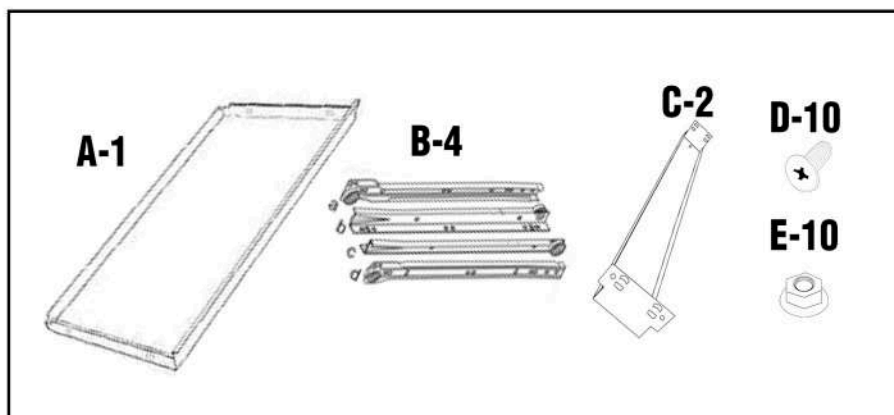

SIMONWORK BTO BOX 1200

84,2 x 121 x 76 cm
33.1" x 47.6" x 29.9"

Simon Rack
 SINCE 1964 - MANUFACTURER

ESTANTERIAS SIMON S.L. B.50.556.463
 PG. ALFAMEN C/ POLIGONO C. Nº3
 ALFAMEN (ZARAGOZA)

www.simonrack.com

INSTRUCCIONES
 INSTRUCTIONS
 ANLEITUNG
 INSTRUCTIONS

BOX BT0-BT5

SIMONCLASSIC
150 kg / 330 lb

SIMONCLICK
400 kg / 900 lb

SIMONTALLER
700 kg / 1550 lb

SIMONAUTO
300 kg / 660 lb

SIMONWORK
800 kg / 1800 lb

SIMONLOCKER