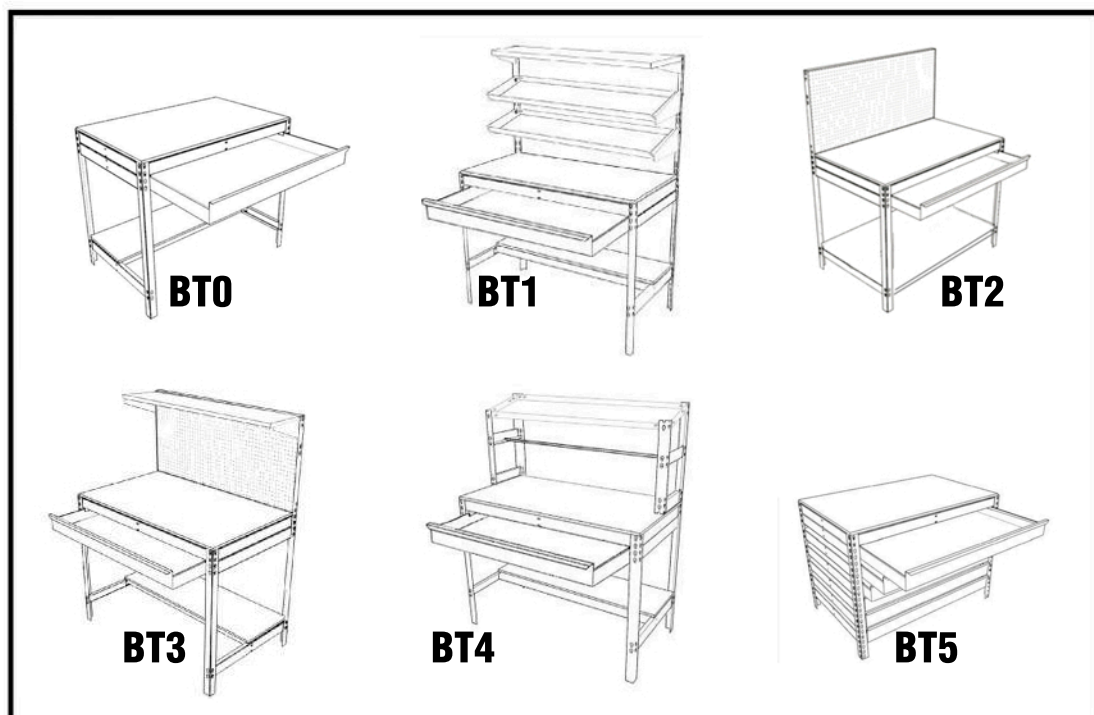

SIMONWORK BTO BOX 1200

84,2 x 121 x 76 cm
33.1" x 47.6" x 29.9"

Simon Rack
 SINCE 1964 - MANUFACTURER

ESTANTERIAS SIMON S.L. B.50.556.463
 PG. ALFAMEN C/ POLIGONO C. Nº3
 ALFAMEN (ZARAGOZA)

www.simonrack.com

INSTRUCCIONES
 INSTRUCTIONS
 ANLEITUNG
 INSTRUCTIONS

BOX BT0-BT5

SIMONCLASSIC
150 kg / 330 lb

SIMONCLICK
400 kg / 900 lb

SIMONTALLER
700 kg / 1550 lb

SIMONAUTO
300 kg / 660 lb

SIMONWORK
800 kg / 1800 lb

SIMONLOCKER

SIMONOFFICE
275 kg / 600 lb

SIMONHOME
150 kg / 330 lb

SIMONGARDEN
600 kg / 1330 lb

SIMONTITÁN

SIMONINOX

SIMONINDUSTRIAL
SIMONPALET: 4500 kg / 9950 lb
SIMONLEVER

ALTILOS Y PASILLOS ELEVADOS
PLATFORMS AND MEZZANINES
LAGERBÜHNEN • PLATES-FORMES ET MEZZANINES