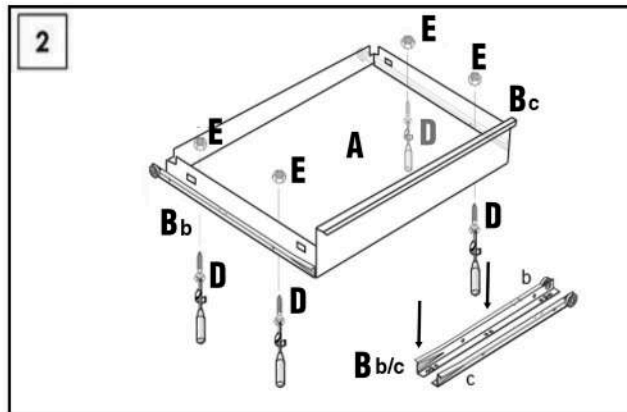

SIMONWORK BTO BOX 1200

84,2 x 121 x 76 cm
33.1" x 47.6" x 29.9"

Simon Rack
 SINCE 1964 - MANUFACTURER

ESTANTERIAS SIMON S.L. B.50.556.463
 PG. ALFAMEN C/ POLIGONO C. Nº3
 ALFAMEN (ZARAGOZA)

www.simonrack.com

INSTRUCCIONES
 INSTRUCTIONS
 ANLEITUNG
 INSTRUCTIONS

BOX BT0-BT5

SIMONCLASSIC
150 kg / 330 lb

SIMONCLICK
400 kg / 900 lb

SIMONTALLER
700 kg / 1550 lb

SIMONAUTO
300 kg / 660 lb

SIMONWORK
800 kg / 1800 lb

SIMONLOCKER