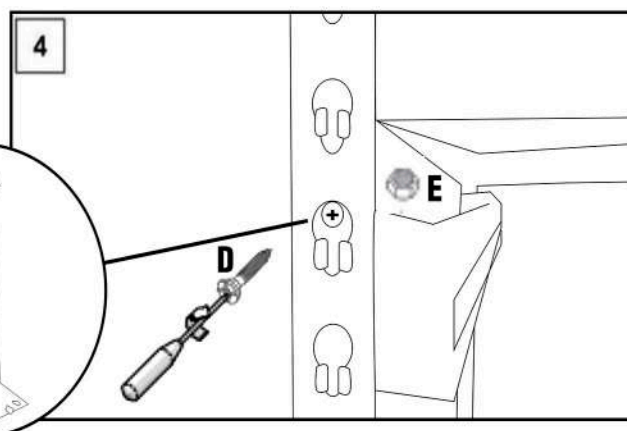

SIMONWORK BTO BOX 1200

84,2 x 121 x 76 cm
33.1" x 47.6" x 29.9"

Simon Rack
 SINCE 1964 - MANUFACTURER

ESTANTERIAS SIMON S.L. B.50.556.463
 PG. ALFAMEN C/ POLIGONO C. Nº3
 ALFAMEN (ZARAGOZA)

www.simonrack.com

INSTRUCCIONES
 INSTRUCTIONS
 ANLEITUNG
 INSTRUCTIONS

BOX BT0-BT5

SIMONCLASSIC
150 kg / 330 lb

SIMONCLICK
400 kg / 900 lb

SIMONTALLER
700 kg / 1550 lb

SIMONAUTO
300 kg / 660 lb

SIMONWORK
800 kg / 1800 lb

SIMONLOCKER