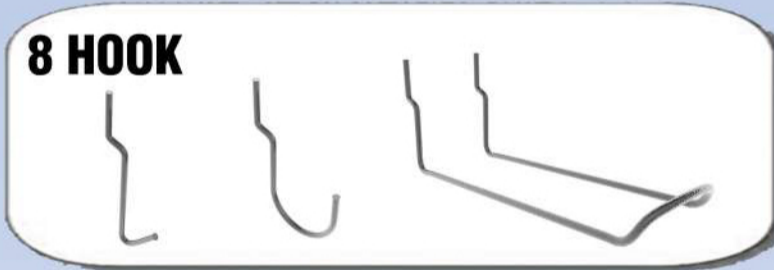

SIMONWORK PANEL CLICK+8 HOOK

150 x 40cm
59" x 15.6"

*** ACCESSORIES NOT INCLUDED**
*MEDIDAS EN USO USED MEASUREMENTS
MASSNAHMEN IM EINSATZ MESURES EN EMPLOI MEDIDAS EN USO:
1505 x 402 mm (59.2" x 15.8")