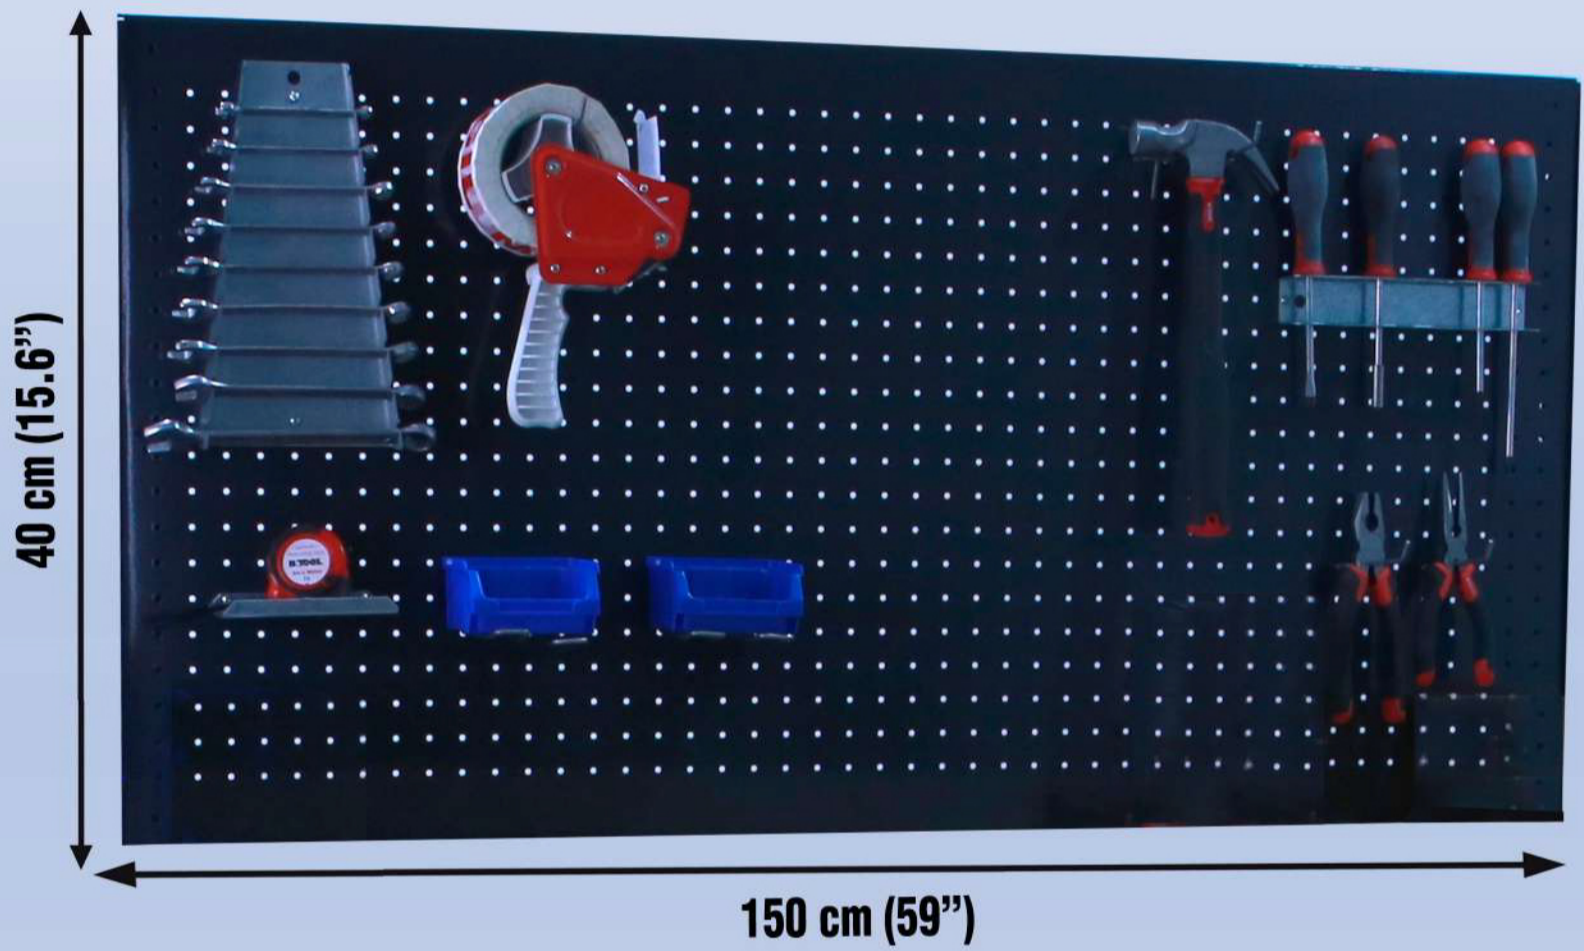

SIMONWORK PANEL CLICK+8 HOOK

150 x 40cm
59" x 15.6"

*** ACCESSORIES NOT INCLUDED**
*MEDIDAS EN USO USED MEASUREMENTS
MASSNAHMEN IM EINSATZ MESURES EN EMPLOI MEDIDAS EN USO:
1505 x 402 mm (59.2" x 15.8")