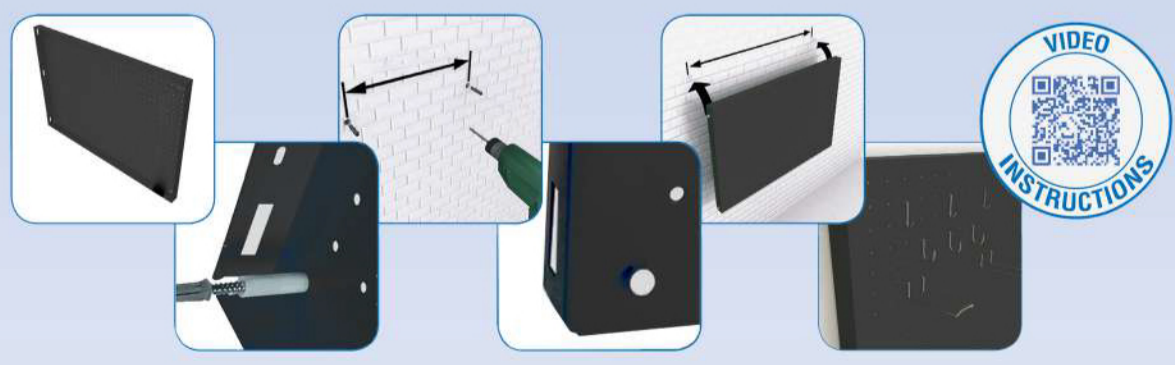

SIMONWORK PANEL CLICK+8 HOOK

150 x 40cm
59" x 15.6"

*** ACCESSORIES NOT INCLUDED**
*MEDIDAS EN USO USED MEASUREMENTS
MASSNAHMEN IM EINSATZ MESURES EN EMPLOI MEDIDAS EN USO:
1505 x 402 mm (59.2" x 15.8")