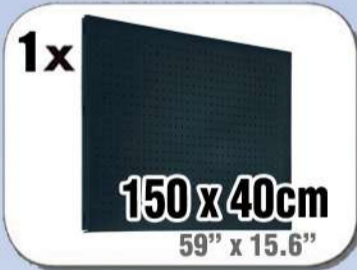

SIMONWORK PANEL CLICK+8 HOOK

150 x 40cm
59" x 15.6"

*** ACCESSORIES NOT INCLUDED**
*MEDIDAS EN USO USED MEASUREMENTS
MASSNAHMEN IM EINSATZ MESURES EN EMPLOI MEDIDAS EN USO:
1505 x 402 mm (59.2" x 15.8")