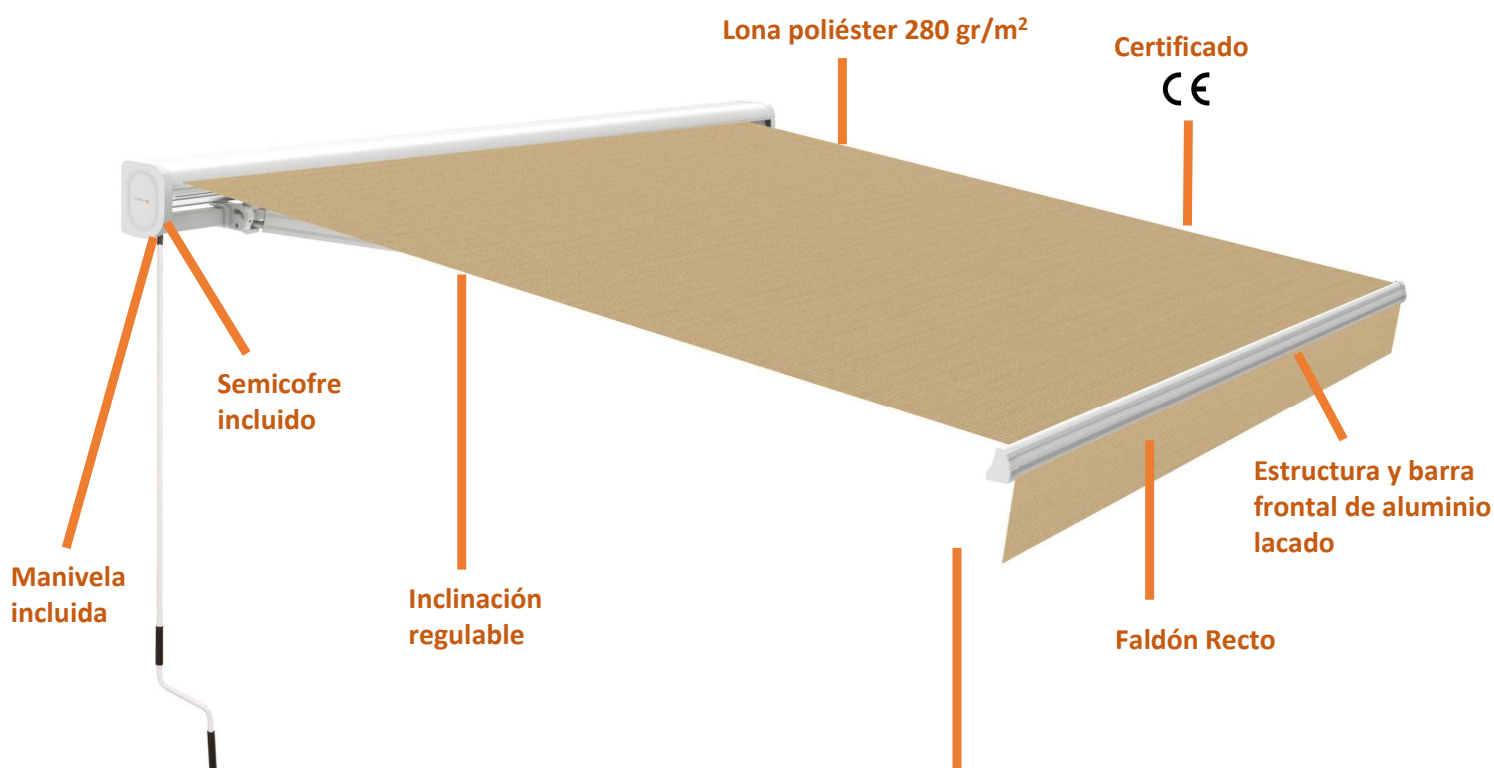

## TOLDO MANUAL VIVANT 4 X 3 M COLOR BEIGE ARENA

Todas las ventajas de nuestro modelo **Vivant**, con un sistema de apertura manual que aporta simplicidad y funcionalidad al uso diario de tu toldo. Es la opción ideal para crear un espacio cómodo y agradable al aire libre, protegiéndote de los rayos del sol. Contiene todos los atributos que buscas en un toldo: estructura de aluminio, ideal para fachadas, terrazas y balcones; fijación a pared e inclinación regulable. Cuenta con un semicofre que protege la lona cuando el toldo está recogido, ayudando a conservarla en mejor estado por más tiempo.

### CARACTERÍSTICAS

- Lona poliéster 280 gr/m<sup>2</sup> con recubrimiento UV
- Faldón Recto.
- Tubo de enrollado de aluminio 68 Ø mm
- Barra torsión de acero: 35x35 mm
- Barra frontal de aluminio 46x35 mm
- Brazos de aluminio: 58x30/50x25 mm
- Incluye soportes a pared
- Incluye manivela
- Regulable en inclinación

### MEDIDA (ancho x fondo)

- 3,95 x 3 m

### DIMENSION EMBALAJE

- 399 x 17,5 x 20 cm

**Código BH: 27277511**