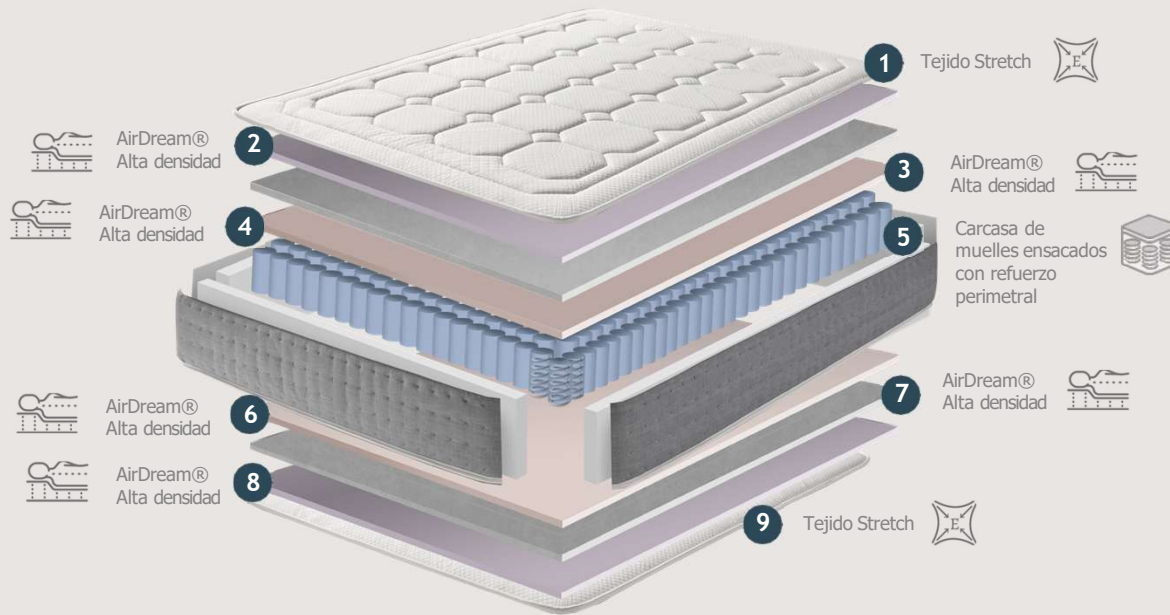

Composición. Características.

MODELO SUPPER

Tejido Stretch con Airdream® de alta densidad, en la tapa superior e inferior. Colchón con carcasa de muelles ensacados con refuerzo perimetral y Airdream® de alta densidad. Colchón a doble cara.

- Laterales acolchados 
- Antiácaros 
- Tejidos transpirables 
- Marco estabilizador de firmeza 
- Refuerzo lateral y esquinas 

3 años de garantía

Colchón a 2 Caras

Altura del colchón

Firmeza media