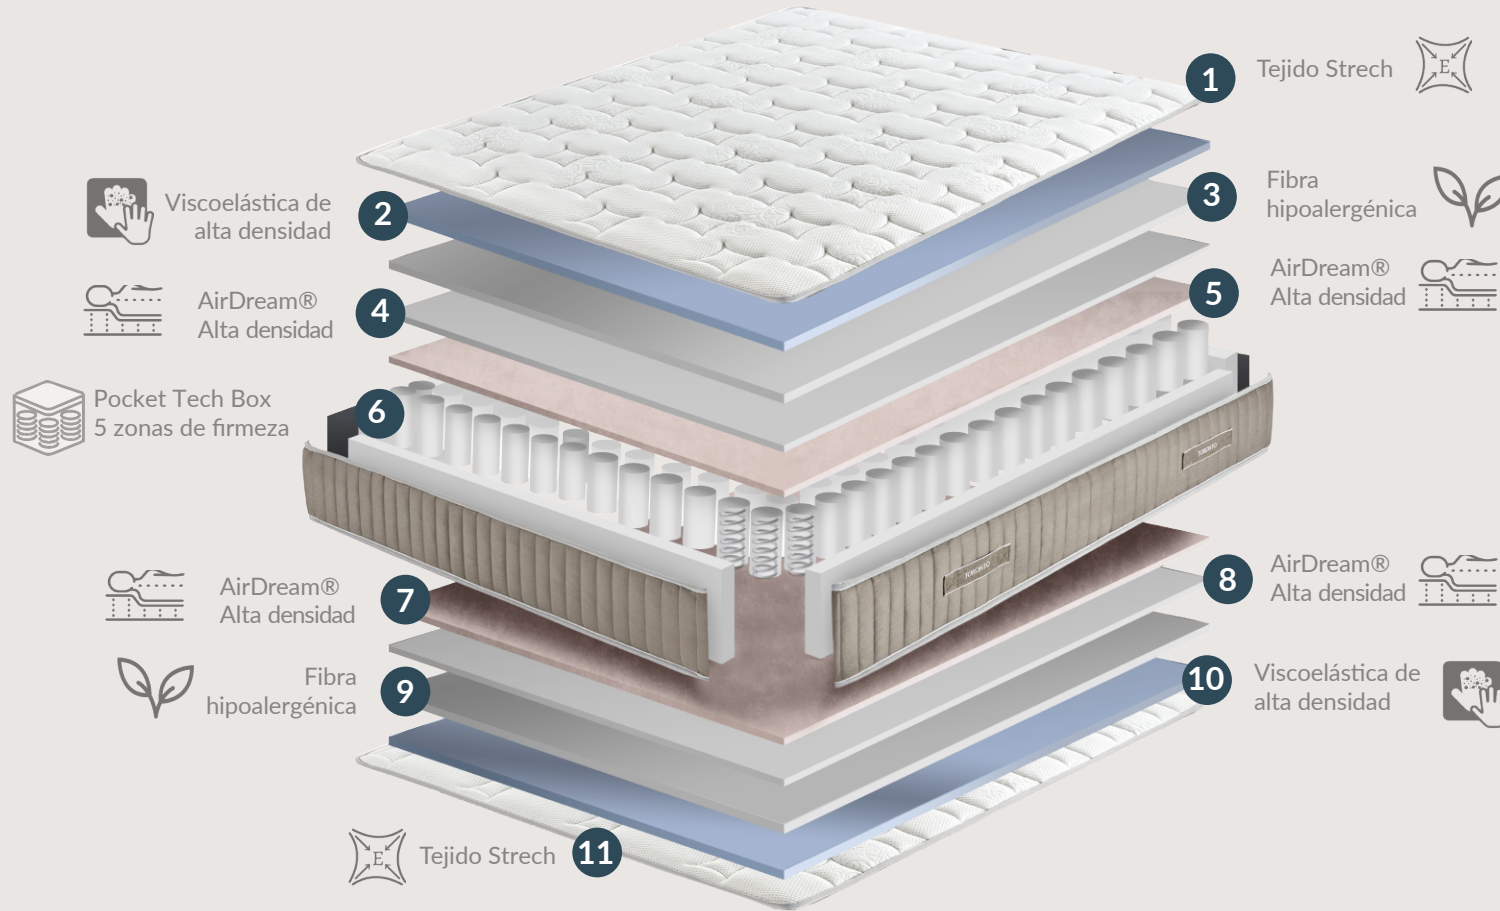

Composición. Características.

MODELO TORONTO

Laterales acolchados

Antiácaros

Tejidos transpirables

Asas laterales

Marco estabilizador de firmeza

Refuerzo lateral y esquinas

3 años de garantía

Colchón a 2 Caras

27±1 cm
Altura del colchón

Firmeza medio

Fibras hipoalergénicas, tejidos originales transpirables y tratamiento anti ácaros. Platabandas acolchadas con fibras hipoalergénicas, muelles ensacados con box perimetral de espuma, 4 asas horizontales bordadas y acolchado exclusivo. Colchón dotado de gran equilibrio entre firmeza y confort.