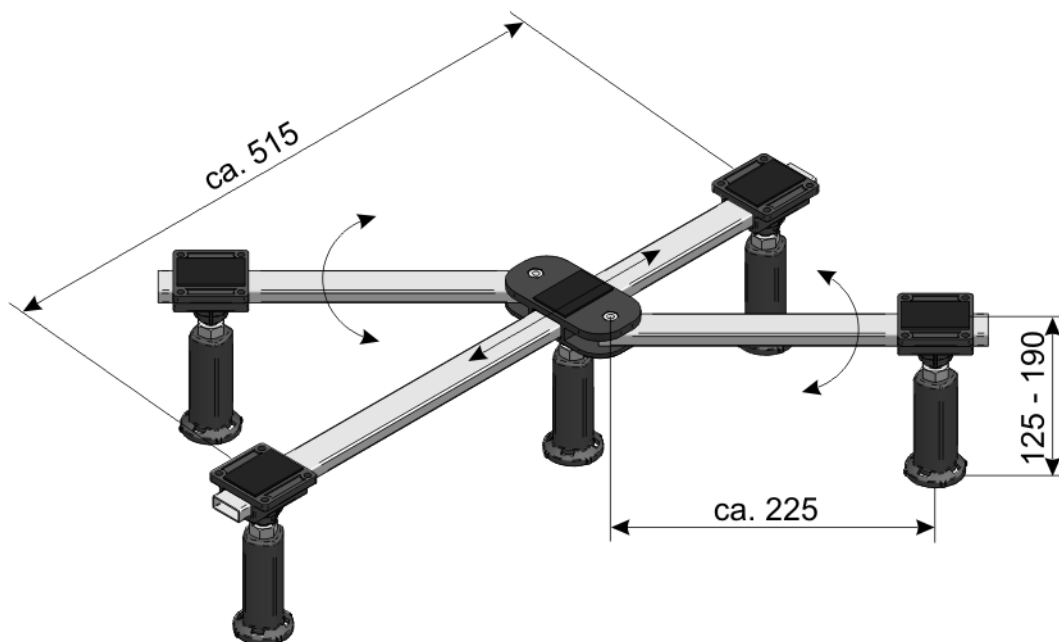

Produktdatenblatt

Duschwannenfuß ECO 5-Punkt

für 1/4-Kreis, 5-Eck u. Rechteck, Acryl-, Mineralguss- und Stahl- Duschwannen

für Wannengröße: 700 x 700 bis 900 x 900 mm

Höheneinstellbereich: 125 – 190 mm

Lieferumfang:

- 1 x Duschwannenfuß
- Befestigungsmaterial
- ausführliche Montageanweisung

Merkmale:

- 5 verschiebbare Stellfüße, ohne Dreh- und Pendellager
- Befestigung an Mineralguss- und Stahlwannen durch selbstklebende Auflageflächen, an Acrylwannen durch Verschrauben
- komplett vormontiert

Werks-Nr. 101605

Rev. 042025