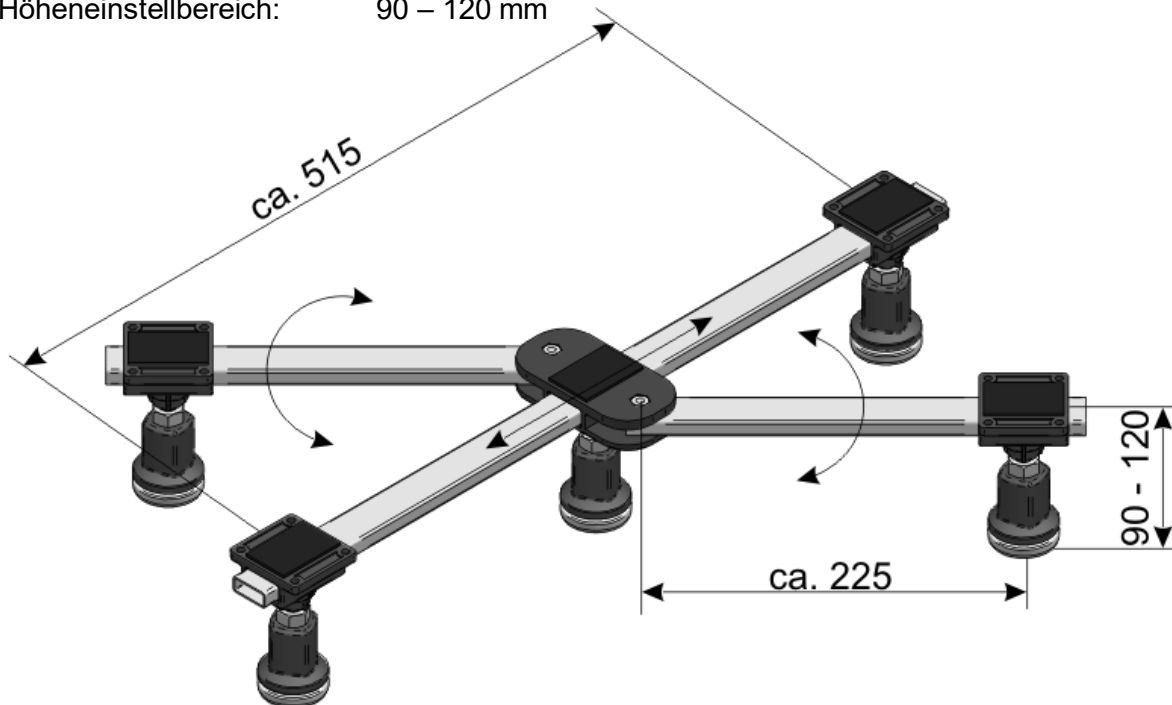

Produktdatenblatt

Duschwannenfuß flach 5 Punkt

für 1/4-Kreis, 5-Eck u. Rechteck
Acryl- / Stahlduschwannen mit Seitenablauf

für Wannengröße: 700 x 700 bis 900 x 900 mm
Höheneinstellbereich: 90 – 120 mm

Lieferumfang:

- 1 x Duschwannenfuß
- Befestigungsmaterial
- ausführliche Montageanweisung

Merkmale:

- Schallschutznachweis für Acryl- und Stahl- Duschwannen, **erhöhter Schallschutz Stufe III für Acrylduschwannen**, nach DIN 4109, VDI 4100 und SIA 181 (Funktionsgeräusche), in Verbindung mit mabo-Montagezubehör.
- 5 verschiebbare Stellfüße, mit schalldämmenden Drehlagern
- Befestigung an Stahlwannen durch selbstklebende Auflageflächen, an Acrylwannen durch Verschrauben
- komplett vormontiert