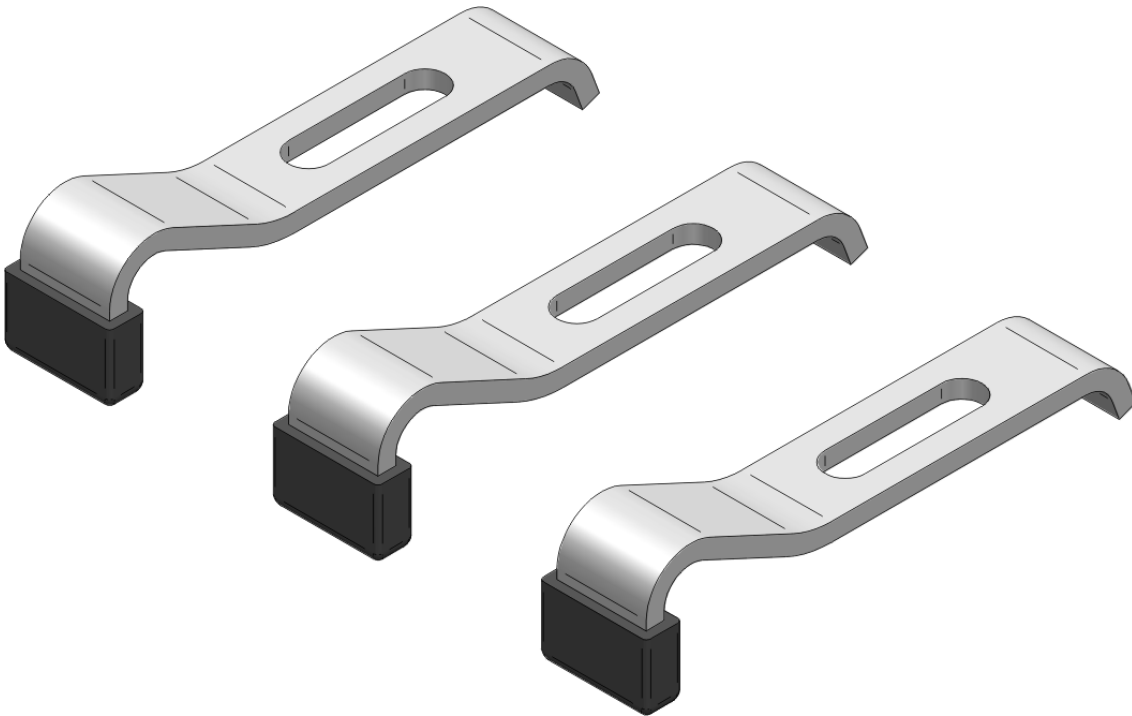

## Wannenanker 3er Set

zum Abstützen oder Klemmen des Wannenrandes an die Wand, für Acryl-, Stahl- und Mineralgusswannen

### Lieferumfang:

- 3 x Wandanker, schallentkoppelt, zur Auflage oder Klemmung des Wannenrandes
- Befestigungsmaterial
- ausführliche Montageanweisung

### Merkmale:

- schallgedämmte Auflage und Klemmung
- der montierte Wandanker ist +/- 10mm in der Höhe verstellbar

Art-Nr. 101600

Rev.042025