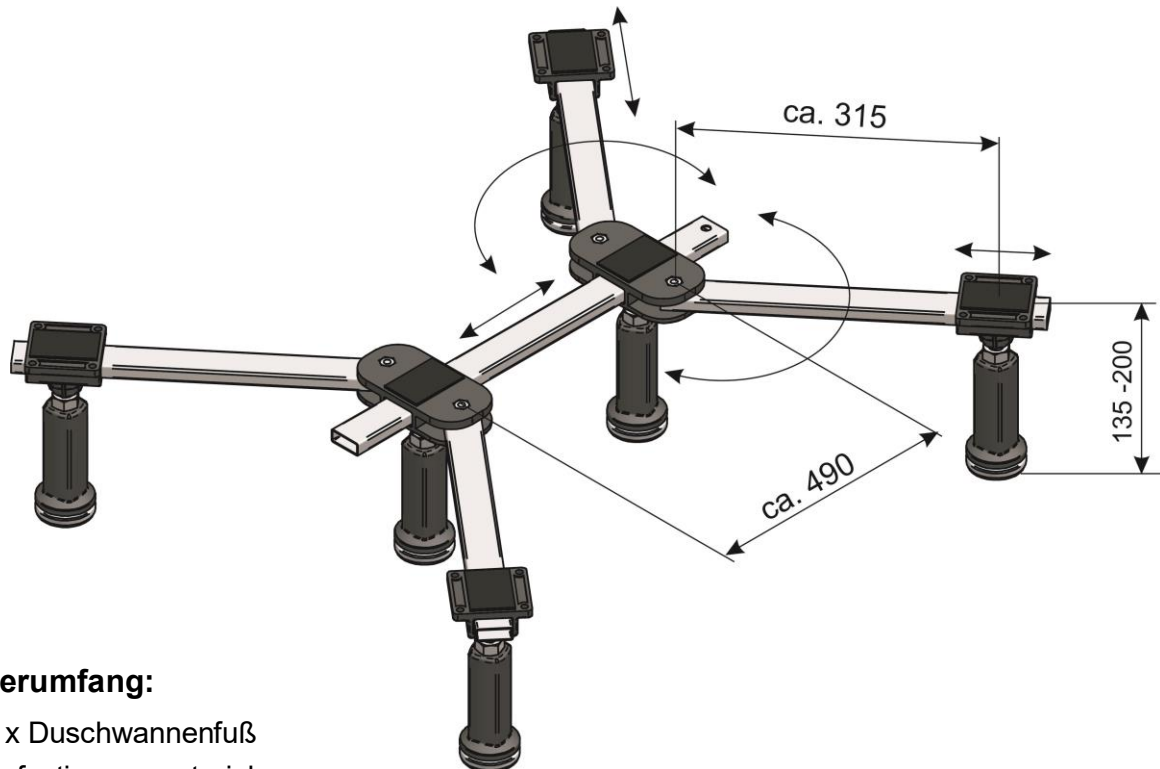

## Duschwannenfuß 6 Punkt

für 1/4-Kreis, 5-Eck u. Rechteck

Acryl- Mineralguss- und Stahl- Duschwannen mit Seitenablauf

für Wannengröße: 800 x 800 bis 1200 x 1200 mm (oder 1000 x 1400)

Höheneinstellbereich: 135 - 200 mm

### Lieferumfang:

- 1 x Duschwannenfuß
- Befestigungsmaterial
- ausführliche Montageanweisung

### Merkmale:

- Schallschutznachweis für Acryl- Duschwannen nach DIN 4109, VDI 4100 und SIA 181 (Funktionsgeräusche), in Verbindung mit Montagezubehör.
- 6 verschiebbare Stellfüße, mit schalldämmenden Dreh- & Pendellagern.
- Dreh- & Pendellager garantieren eine vollflächige Auflage der Stellfüße, auch bei Bodenunebenheiten und Ablaufgefälle der Wanne.
- Befestigung an Mineralguss- und Stahlwannen durch selbstklebende Auflageflächen, an Acrylwannen durch Verschrauben.
- komplett vormontiert