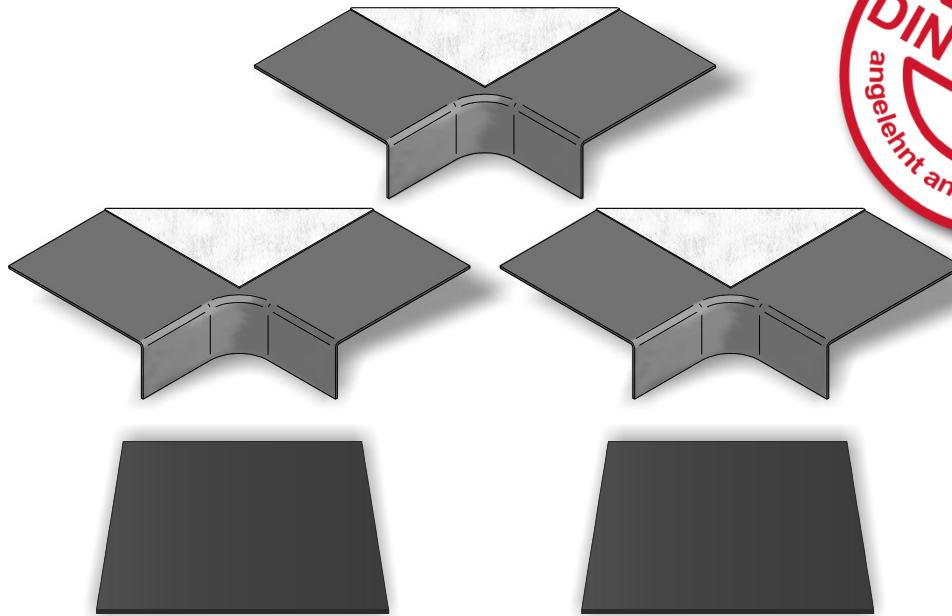

Produktdatenblatt

3D Dichtecken-Set

Erweiterung der Wannendichtbänder zur Raumabdichtung

Lieferumfang:

- 3x Raumecken
- 2 x Wannendichtband - Verbinder
- 2x Butyl - Klebestreifen (20 x 0,5 x 100mm)
- 2x Butyl - Füllstreifen (20 x 0,5 x 50mm)
- 6x Butyl - Vlies - Streifen (20 x 0,5 x 80mm)
- ausführliche Montageanweisung

Merkmale:

- Geprüfte Raumecken zur Abdichtung in den Raum bzw. Wand und Boden
- Geprüfte Verbinder zur sicheren Verbindung von Wannendichtbändern
- Prüfung in Anlehnung an ETAG 022
- Selbstklebend
- Für Acryl-, Stahl- und Mineralgusswannen