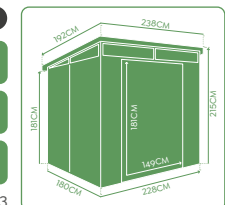

# NOVA 4.57

4,57 m<sup>2</sup>

The  
Space  
Plus

**CÓMODO ACCESO**  
PUERTA CON BISAGRA DE  
ALTURA 181CM

**TRAGALUZ 360°**  
PERMITE LA ENTRADA DE LUZ  
NATURAL MANTENIENDO LA  
PRIVACIDAD

**SEGURIDAD**  
POSIBILIDAD DE PONER UN  
CANDADO EN LA PUERTA

MEDIDAS (ANCHO x FONDO x ALTO)

COLOR **ANTRACITA** RAL 7016

EXTERIOR 238 x 192 x 215 cm

INTERIOR 228 x 180 x 215 cm

TAMAÑO PUERTA 149 x 181 cm

SUPERFICIE TOTAL 4,57 m<sup>2</sup>

PESO NETO 62,2kg

EMBALAJE 195 x 93 x 14,5 cm // 39,7kg  
241 x 28 x 14,5 cm // 36,5kg