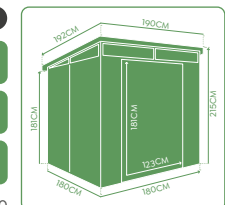

NOVA 3.65

3,65 m²

The
Space
Plus

CÓMODO ACCESO
PUERTA CON BISAGRA DE
ALTURA 181CM

TRAGALUZ 360°
PERMITE LA ENTRADA DE LUZ
NATURAL MANTENIENDO LA
PRIVACIDAD

SEGURIDAD
POSIBILIDAD DE PONER UN
CANDADO EN LA PUERTA

MEDIDAS (ANCHO x FONDO x ALTO)

COLOR **ANTRACITA** RAL 7016

EXTERIOR 190 x 192 x 215 cm

INTERIOR 180 x 180 x 215 cm

TAMAÑO PUERTA 123 x 181 cm

SUPERFICIE TOTAL 3,65 m²

PESO NETO 54,2kg

EMBALAJE 195 x 93 x 12,5 cm // 34,9kg
215 x 28 x 14,5 cm // 33,6kg