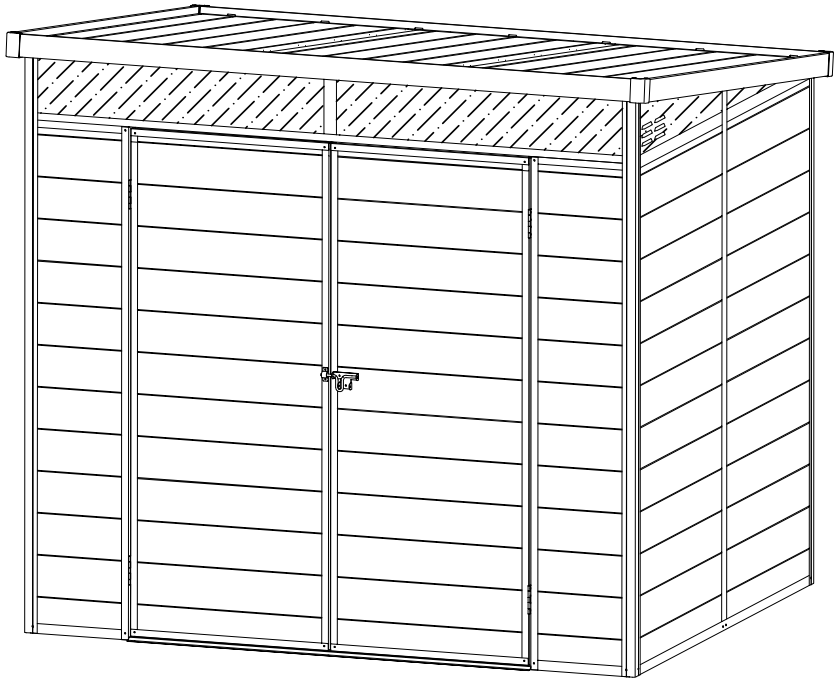

<b>35</b>	 XD-5 x1	 PA01 x3	 XD-B51 x3	 XD-B52 x2			
-----------	--	--	--	--	--	--	--

<b>36</b>	 XD-10a x1						
-----------	--	--	--	--	--	--	--

37

**Thank**  
**you** and  
**congratulations!**

OKORU GLOBAL S.L.U. // Polígono industrial de Barros Nave 29. 394.08 Barros. Cantabria - España  
(+34) 942 842 170 - Info@okorues // MADE IN P.R.C. // SKU: C01CR0008