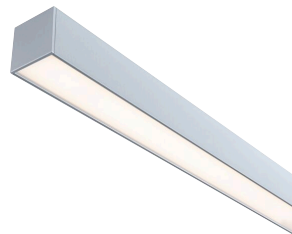

Artikelnummer:  
**98174**

EAN-Nummer:  
4000870981740

Name

**Linion Lichtkanal 1m 17W 3000K 24V RAL 9006 Chrom matt**

Hersteller **Paulmann**

#### Artikelinfo

Interner Code	981.74
EAN	4000870981740
Farbe	Chrom matt
Material	Aluminium & Kunststoff
Garantie	
Hersteller	Paulmann
Lieferumfang (alt)	Montageanleitung