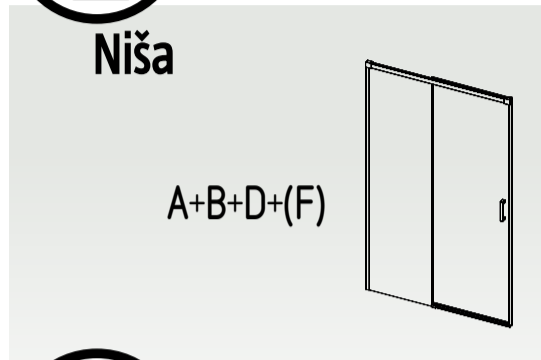

Jednostavnije ne ide:

1 Koji tip tuš kabine

2 Izmjerite dimenzije tuša

Set D 005

Širina	Dim. ugradnje	Br. proizvoda	Set
1000 mm	941- 991	32055544	D-005 1000
1200 mm	1141-1191	32055553	D-005 1200
1400 mm	1341-1391	32055562	D-005 1400

Prednji ulaz

Širina	Dim. elementa	Br. proizvoda	Set
800 mm	740-790	32052068	D-005 800
900 mm	840-890	32052077	D-005 900
1000 mm	940 - 990	32055544	D-005 1000
1200 mm	1140-1190	32055553	D-005 1200
1400 mm	1340-1390	32055562	D-005 1400

1 x set D po strani

Širina	Dim. elementa	Br. proizvoda	Set
800 mm	740 - 790	32052068	D-005 800
900 mm	840 - 890	32052077	D-005 900
1000 mm	940 - 990	32055544	D-005 1000
1200 mm	1140-1190	32055553	D-005 1200
1400 mm	1340-1390	32055562	D-005 1400

Set E 005

Širina	Dim. elementa	Br. proizvoda	Set
800 mm	775 - 790	32055571	E-005 800
900 mm	875 - 890	32055580	E-005 900
1000 mm	975 - 990	32041899	E-005 1000

Bočni dio

Širina	Dim. elementa	Br. proizvoda	Set
800 mm	775 - 790	32055571	E-005 800
900 mm	875 - 890	32055580	E-005 900
1000 mm	975 - 990	32041899	E-005 1000