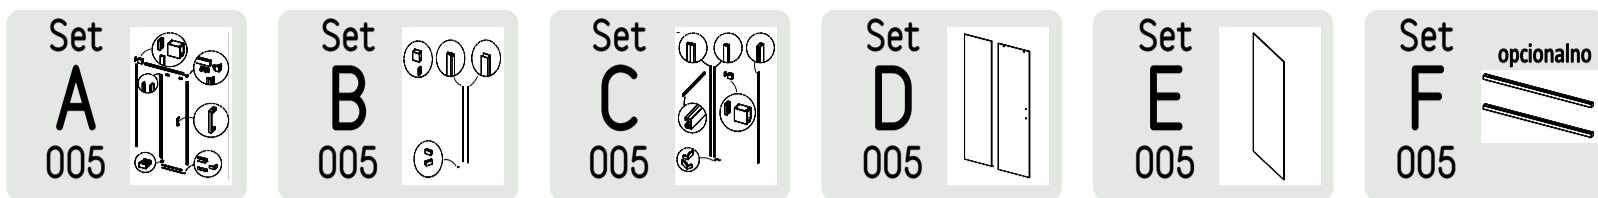

Jednostavnije ne ide:

1 Koji tip tuš kabine

2 Izmjerite dimenzije tuša

Set D 005

Širina	Dim. ugradnje	Br. proizvoda	Set
1000 mm	941- 991	32055544	D-005 1000
1200 mm	1141-1191	32055553	D-005 1200
1400 mm	1341-1391	32055562	D-005 1400

Prednji ulaz

Širina	Dim. elementa	Br. proizvoda	Set
800 mm	740-790	32052068	D-005 800
900 mm	840-890	32052077	D-005 900
1000 mm	940 - 990	32055544	D-005 1000
1200 mm	1140-1190	32055553	D-005 1200
1400 mm	1340-1390	32055562	D-005 1400

1 x set D po strani

Širina	Dim. elementa	Br. proizvoda	Set
800 mm	740 - 790	32052068	D-005 800
900 mm	840 - 890	32052077	D-005 900
1000 mm	940 - 990	32055544	D-005 1000
1200 mm	1140-1190	32055553	D-005 1200
1400 mm	1340-1390	32055562	D-005 1400

Set E 005

Širina	Dim. elementa	Br. proizvoda	Set
800 mm	775 - 790	32055571	E-005 800
900 mm	875 - 890	32055580	E-005 900
1000 mm	975 - 990	32041899	E-005 1000

Bočni dio

Širina	Dim. elementa	Br. proizvoda	Set
800 mm	775 - 790	32055571	E-005 800
900 mm	875 - 890	32055580	E-005 900
1000 mm	975 - 990	32041899	E-005 1000