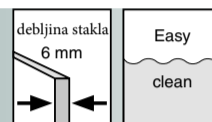

Jednostavnije ne ide:

1 Koji tip tuš kabine

2 Izmjerite dimenzije tuša

Set D 005

Širina	Dim. ugradnje	Br. proizvoda	Set
1000 mm	941- 991	32055544	D-005 1000
1200 mm	1141-1191	32055553	D-005 1200
1400 mm	1341-1391	32055562	D-005 1400