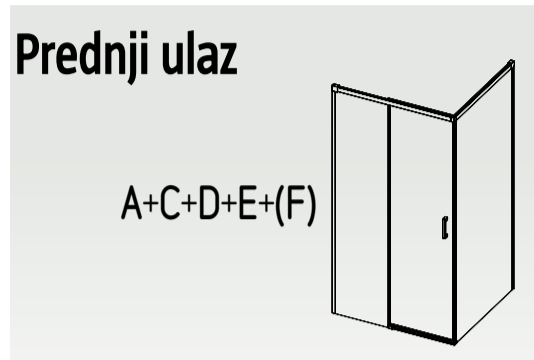

Jednostavnije ne ide:

1 Koji tip tuš kabine

2 Izmjerite dimenzije tuša

Set D 005

Širina	Dim. ugradnje	Br. proizvoda	Set
1000 mm	941- 991	32055544	D-005 1000
1200 mm	1141-1191	32055553	D-005 1200
1400 mm	1341-1391	32055562	D-005 1400

Prednji ulaz

Širina	Dim. elementa	Br. proizvoda	Set
800 mm	740-790	32052068	D-005 800
900 mm	840-890	32052077	D-005 900
1000 mm	940 - 990	32055544	D-005 1000
1200 mm	1140-1190	32055553	D-005 1200
1400 mm	1340-1390	32055562	D-005 1400

1 x set D po strani

Širina	Dim. elementa	Br. proizvoda	Set
800 mm	740 - 790	32052068	D-005 800
900 mm	840 - 890	32052077	D-005 900
1000 mm	940 - 990	32055544	D-005 1000
1200 mm	1140-1190	32055553	D-005 1200
1400 mm	1340-1390	32055562	D-005 1400