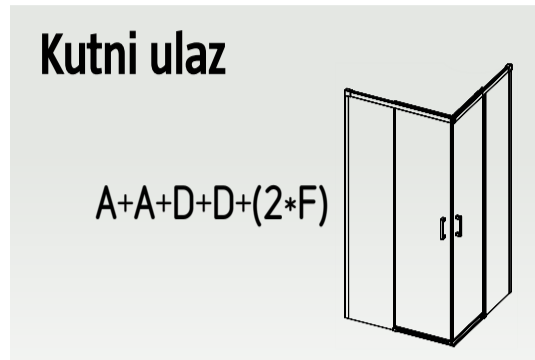

Jednostavnije ne ide:

1 Koji tip tuš kabine

2 Izmjerite dimenzije tuša

Set D 005

Širina	Dim. ugradnje	Br. proizvoda	Set
1000 mm	941- 991	32055544	D-005 1000
1200 mm	1141-1191	32055553	D-005 1200
1400 mm	1341-1391	32055562	D-005 1400

Prednji ulaz

Širina	Dim. elementa	Br. proizvoda	Set
800 mm	740-790	32052068	D-005 800
900 mm	840-890	32052077	D-005 900
1000 mm	940 - 990	32055544	D-005 1000
1200 mm	1140-1190	32055553	D-005 1200
1400 mm	1340-1390	32055562	D-005 1400

1 x set D po strani

Širina	Dim. elementa	Br. proizvoda	Set
800 mm	740 - 790	32052068	D-005 800
900 mm	840 - 890	32052077	D-005 900
1000 mm	940 - 990	32055544	D-005 1000
1200 mm	1140-1190	32055553	D-005 1200
1400 mm	1340-1390	32055562	D-005 1400

Set E 005

Širina	Dim. elementa	Br. proizvoda	Set
800 mm	775 - 790	32055571	E-005 800
900 mm	875 - 890	32055580	E-005 900
1000 mm	975 - 990	32041899	E-005 1000

Bočni dio

Širina	Dim. elementa	Br. proizvoda	Set
800 mm	775 - 790	32055571	E-005 800
900 mm	875 - 890	32055580	E-005 900
1000 mm	975 - 990	32041899	E-005 1000