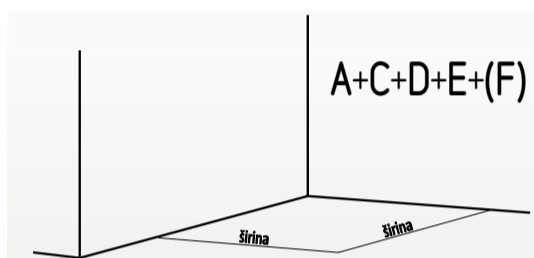

Jednostavnije ne ide:

1 Koji tip tuš kabine

2 Izmjerite dimenzije tuša

Set D 005

Širina	Dim. ugradnje	Br. proizvoda	Set
1000 mm	941- 991	32055544	D-005 1000
1200 mm	1141-1191	32055553	D-005 1200
1400 mm	1341-1391	32055562	D-005 1400

Prednji ulaz

Širina	Dim. elementa	Br. proizvoda	Set
800 mm	740-790	32052068	D-005 800
900 mm	840-890	32052077	D-005 900
1000 mm	940 - 990	32055544	D-005 1000
1200 mm	1140-1190	32055553	D-005 1200
1400 mm	1340-1390	32055562	D-005 1400

1 x set D po strani

Širina	Dim. elementa	Br. proizvoda	Set
800 mm	740 - 790	32052068	D-005 800
900 mm	840 - 890	32052077	D-005 900
1000 mm	940 - 990	32055544	D-005 1000
1200 mm	1140-1190	32055553	D-005 1200
1400 mm	1340-1390	32055562	D-005 1400

Set E 005

Širina	Dim. elementa	Br. proizvoda	Set
800 mm	775 - 790	32055571	E-005 800
900 mm	875 - 890	32055580	E-005 900
1000 mm	975 - 990	32041899	E-005 1000

Bočni dio

Širina	Dim. elementa	Br. proizvoda	Set
800 mm	775 - 790	32055571	E-005 800
900 mm	875 - 890	32055580	E-005 900
1000 mm	975 - 990	32041899	E-005 1000