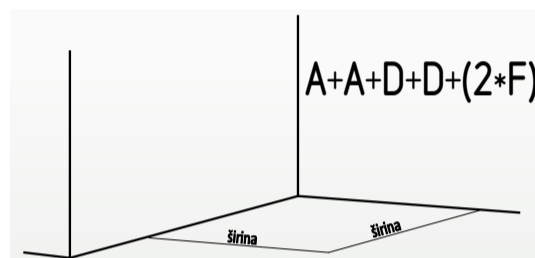

Jednostavnije ne ide:

1 Koji tip tuš kabine

2 Izmjerite dimenzije tuša

Set D 005

Širina	Dim. ugradnje	Br. proizvoda	Set
1000 mm	941- 991	32055544	D-005 1000
1200 mm	1141-1191	32055553	D-005 1200
1400 mm	1341-1391	32055562	D-005 1400

Prednji ulaz

Širina	Dim. elementa	Br. proizvoda	Set
800 mm	740-790	32052068	D-005 800
900 mm	840-890	32052077	D-005 900
1000 mm	940 - 990	32055544	D-005 1000
1200 mm	1140-1190	32055553	D-005 1200
1400 mm	1340-1390	32055562	D-005 1400

1 x set D po strani

Širina	Dim. elementa	Br. proizvoda	Set
800 mm	740 - 790	32052068	D-005 800
900 mm	840 - 890	32052077	D-005 900
1000 mm	940 - 990	32055544	D-005 1000
1200 mm	1140-1190	32055553	D-005 1200
1400 mm	1340-1390	32055562	D-005 1400