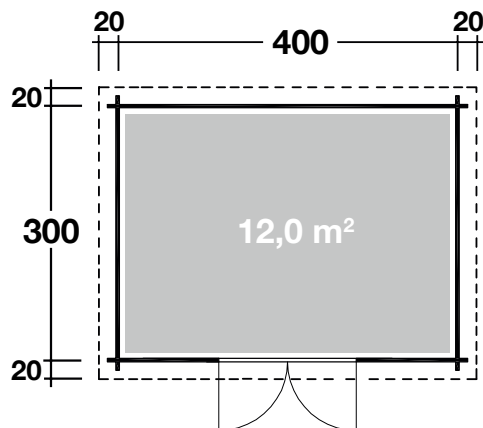

*Fundamenthölzer sind im Fußboden-Set enthalten. Fundamenthölzer sind für die Langlebigkeit der Häuser empfehlenswert.

Weitere Informationen finden Sie unter: www.finnhaus.de oder im aktuellen Katalog. Technische Änderungen, Druckfehler und Irrtümer vorbehalten.