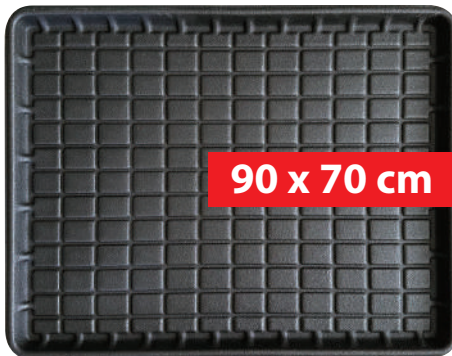

VASCHE BAULE IMPERMEABILI - PROTETTIVE

TRUNK MATS - WATERPROOF AND PROTECTIVE

90 x 50 cm

90 x 70 cm

90 x 85 cm

90 x 100 cm

- Ottima protezione e copertura del baule auto.
 - Facilmente lavabile.
 - Impermeabile.
 - Multiuso e indispensabile per l'utilizzo in auto, camper, casa, giardino, ecc...
- Composizione vasche baule: 100% XPE

- *Excellent protection and coverage of the car trunk.*
 - *Easily washable.*
 - *Waterproof.*
 - *Multipurpose and essential for use in car, camper, home, garden, etc...*
- Trunk mat composition: 100% XPE

- Espositore 28 pz assortiti / 28 assorted pcs display
- REF. 00026030T150 / EAN 8015124761791
- MIS. 93x40x102h cm
- PESO / WEIGHT = 8 kg