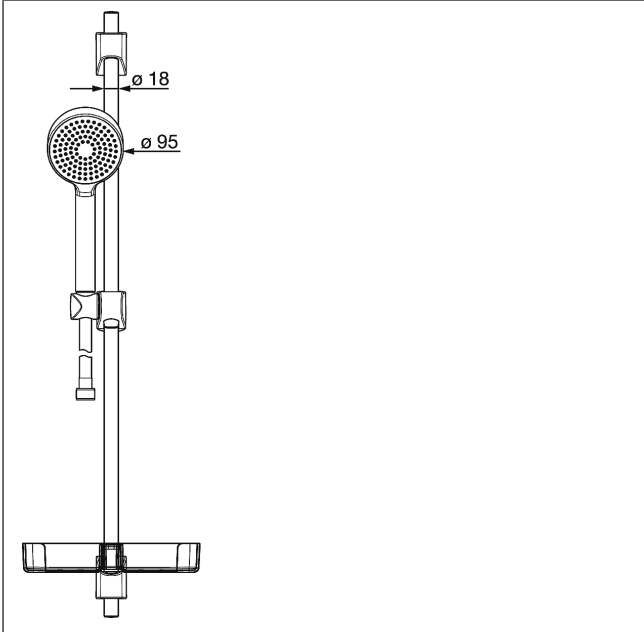

HANSABASICJET Wandstangen-Set 720 mm

Bilder zum Produkt

Beschreibung

HANSABASICJET
Wandstangen-Set 720 mm

- Bestehend aus:
- HANSABASICJET Wandstange 720 mm
- max. 720 mm, Ø 18 mm
- Höhenverstellung: arretierbar
- Schieber: schwenkbar
- Brausehalterung: verstellbar
- Befestigungsset
- HANSABASICJET
- Handbrause, 1-strahlig
- (-) Relaxing
- Ø 95 mm
- Brauseschlauch, 1750 mm
- Seifenschale

Variante

Art.-Nr.

verchromt

44780113

Produktbild

Produktzeichnung

Produktzeichnung

Produktzeichnung