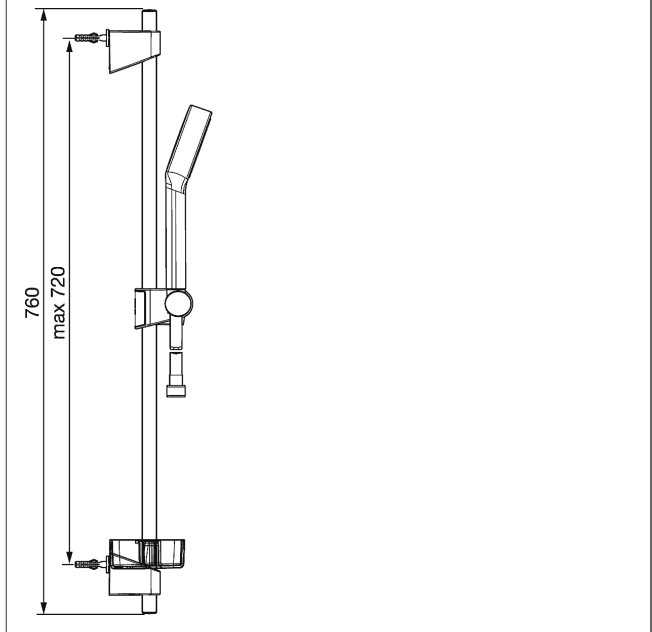

HANSABASICJET Wandstangen-Set 720 mm

Bilder zum Produkt

Beschreibung

HANSABASICJET
Wandstangen-Set 720 mm

- Bestehend aus:
- HANSABASICJET Wandstange 720 mm
- max. 720 mm, Ø 18 mm
- Höhenverstellung: arretierbar
- Schieber: schwenkbar
- Brausehalterung: verstellbar
- Befestigungsset
- HANSABASICJET
- Handbrause, 1-strahlig
- (-) Relaxing
- Ø 95 mm
- Brauseschlauch, 1750 mm
- Seifenschale

Variante

Art.-Nr.

verchromt

44780113

Produktbild

Produktzeichnung

Produktzeichnung

Produktzeichnung