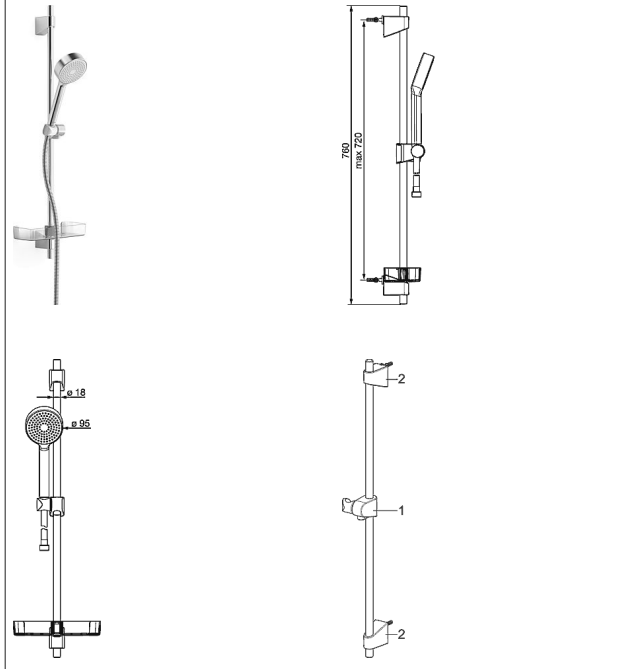

HANSABASICJET Wandstangen-Set 720 mm

Bilder zum Produkt

Beschreibung

HANSABASICJET
Wandstangen-Set 720 mm

- Bestehend aus:
- HANSABASICJET Wandstange 720 mm
- max. 720 mm, Ø 18 mm
- Höhenverstellung: arretierbar
- Schieber: schwenkbar
- Brausehalterung: verstellbar
- Befestigungsset
- HANSABASICJET
- Handbrause, 1-strahlig
- (-) Relaxing
- Ø 95 mm
- Brauseschlauch, 1750 mm
- Seifenschale

Variante

Art.-Nr.

verchromt

44780113

Produktbild

Produktzeichnung

Produktzeichnung

Produktzeichnung