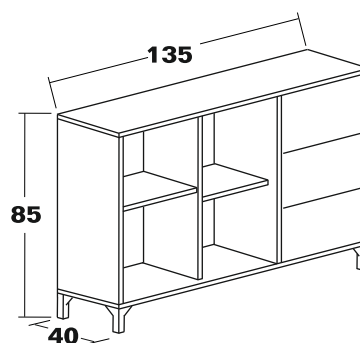

- 1 Guías metálicas en los cajones
- 2 Un estante regulable en altura
- 3 Tiradores de plástico ABS negros
- 4 Patas de plástico ABS. Altura: 12 cm

Material: aglomerado de partículas y melamina de alta densidad

**Roble Gold/
imitación mármol
ref. 14175
8414740141756**

■ Dimensiones / Grosor

□ 1.6 cm de espesor

■ Embalaje