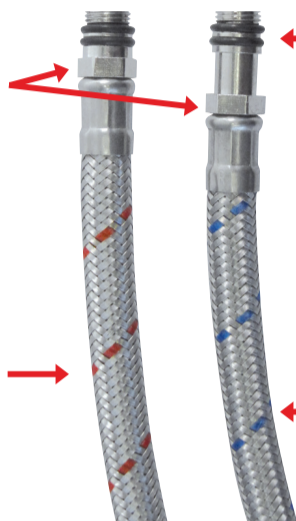

Mitigeur évier Tubö noir

- Mécanisme : cartouche céramique Ø 35 mm
- Économie d'eau : aérateur réducteur de débit permettant de réduire le débit jusqu'à 50%
- Poignée : métal et céramique
- Corps : laiton
- Revêtement : couleur noir
- Bec : mobile
- Embase : Ø 62 mm
- Flexibles de raccordement : inox F 3/8 (12x17)
- Durée de garantie = Durée de disponibilité des pièces détachées SAV = 5 ans sur produit, 1 an sur revêtement de surface et composants (cartouche, têtes, inverseur...); joints et problèmes liés au calcaire hors garantie.

Livré complet avec :

Flexibles de raccordement, écrou serrage rapide à la main, joints, fixations, garantie, notice de montage

Facile à monter

Prises décalées pour un serrage facile

Tomas movidas para una apriete fácil

Gemaakt offset voor het eenvoudig aandraaien

Tomadas compensar para o aperto fácil

rouge : eau chaude
rojo: agua caliente
rood: warm water
vermelho : água quente

← 2 joints toriques pour une parfaite étanchéité
2 juntas tóricas para una impermeabilidad perfecta
2 pakkingen toriques voor een perfecte waterproofness
← 2 juntas tóricas para um impermeabilidade perfeito
bleu : eau froide
azul : agua fría
blauw: koud water
azul: água fria

Monomando fregadero Tubö negro

- Mecanismo : cartucho cerámico Ø 35 mm
- Economía de agua : Aireador reductor del caudal para reducir el flujo hasta 50% (Ver diagrama de arriba)
- Empuñadura : metal y cerámica
- Cuerpo : laton
- Revestimiento : color negro
- Caño : móvil
- Base : Ø 62 mm
- Latiguillos de conexión : inox F3/8 (12x17)
- Duración de garantía = Duración de disponibilidad de las piezas de recambio SPV = 5 años sobre producto, 1 año sobre recubrimiento de superficie y componentes (cartucho, cabezas, inversor...); juntas y problemas relacionados con la cal excluidos de garantía.