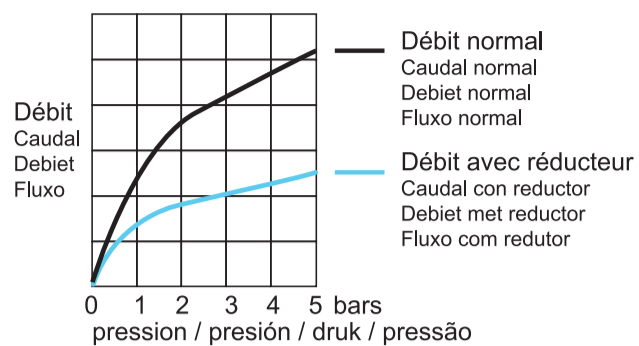

Mitigeur évier Tubö noir

- Mécanisme : cartouche céramique Ø 35 mm
- Économie d'eau : aérateur réducteur de débit permettant de réduire le débit jusqu'à 50%
- Poignée : métal et céramique
- Corps : laiton
- Revêtement : couleur noir
- Bec : mobile
- Embase : Ø 62 mm
- Flexibles de raccordement : inox F 3/8 (12x17)
- Durée de garantie = Durée de disponibilité des pièces détachées SAV = 5 ans sur produit, 1 an sur revêtement de surface et composants (cartouche, têtes, inverseur...); joints et problèmes liés au calcaire hors garantie.

Livré complet avec :

Flexibles de raccordement, écrou serrage rapide à la main, joints, fixations, garantie, notice de montage

Facile à monter

Prises décalées pour un serrage facile

Tomas movidas para una apriete fácil

Gemaakt offset voor het eenvoudig aandraaien

Tomadas compensar para o aperto fácil

rouge : eau chaude
rojo: agua caliente
rood: warm water
vermelho : água quente

← 2 joints toriques pour une parfaite étanchéité
2 juntas tóricas para una impermeabilidad perfecta
2 pakkingen toriques voor een perfecte waterproofness
← 2 juntas tóricas para um impermeabilidade perfeito
bleu : eau froide
azul : agua fría
blauw: koud water
azul: água fria

Monomando fregadero Tubö negro

- Mecanismo : cartucho cerámico Ø 35 mm
- Economía de agua : Aireador reductor del caudal para reducir el flujo hasta 50% (Ver diagrama de arriba)
- Empuñadura : metal y cerámica
- Cuerpo : laton
- Revestimiento : color negro
- Caño : móvil
- Base : Ø 62 mm
- Latiguillos de conexión : inox F3/8 (12x17)
- Duración de garantía = Duración de disponibilidad de las piezas de recambio SPV = 5 años sobre producto, 1 año sobre recubrimiento de superficie y componentes (cartucho, cabezas, inversor...); juntas y problemas relacionados con la cal excluidos de garantía.