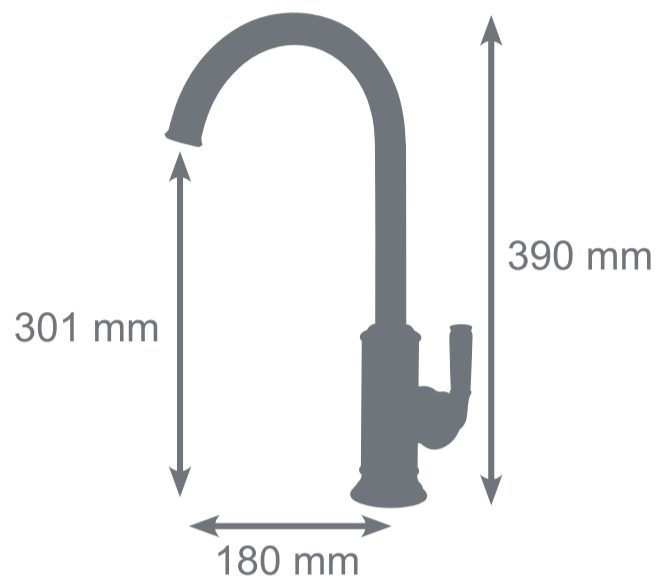

Mitigeur évier Tubö noir

- Mécanisme : cartouche céramique Ø 35 mm
- Économie d'eau : aérateur réducteur de débit permettant de réduire le débit jusqu'à 50%
- Poignée : métal et céramique
- Corps : laiton
- Revêtement : couleur noir
- Bec : mobile
- Embase : Ø 62 mm
- Flexibles de raccordement : inox F 3/8 (12x17)
- Durée de garantie = Durée de disponibilité des pièces détachées SAV = 5 ans sur produit, 1 an sur revêtement de surface et composants (cartouche, têtes, inverseur...); joints et problèmes liés au calcaire hors garantie.

Livré complet avec :

Flexibles de raccordement, écrou serrage rapide à la main, joints, fixations, garantie, notice de montage

Facile à monter

Prises décalées pour un serrage facile

Tomas movidas para una apriete fácil

Monomando fregadero Tubö negro

- Mecanismo : cartucho cerámico Ø 35 mm
- Economía de agua : Aireador reductor del caudal para reducir el flujo hasta 50% (Ver diagrama de arriba)
- Empuñadura : metal y cerámica
- Cuerpo : laton
- Revestimiento : color negro
- Caño : móvil
- Base : Ø 62 mm
- Latiguillos de conexión : inox F3/8 (12x17)
- Duración de garantía = Duración de disponibilidad de las piezas de recambio SPV = 5 años sobre producto, 1 año sobre recubrimiento de superficie y componentes (cartucho, cabezas, inversor...); juntas y problemas relacionados con la cal excluidos de garantía.

- Mechanisme : keramische cartouche Ø 35 mm
- Water besparen : Perlator voor lager debiet het debiet tot 50% te verminderen (Zie bovenstaand schema)
- Handvat : metaal en ceremonie
- Basis : messing
- De bekleding: dark zwart kleur
- Uitloop : mobiel
- Basis : Ø 62 mm
- Aansluitingsslangen : inox F3/8 (12x17)
- Gegarandeerde duur = Beschikbaarheidsduur van de onderdelen DNV = 5 jaar op product, 1 jaar op bekleding van oppervlakte en componenten (cartridge, hoofden, omvormer...); verbindingstukken en problemen in verband met het kalksteen buiten garantie.