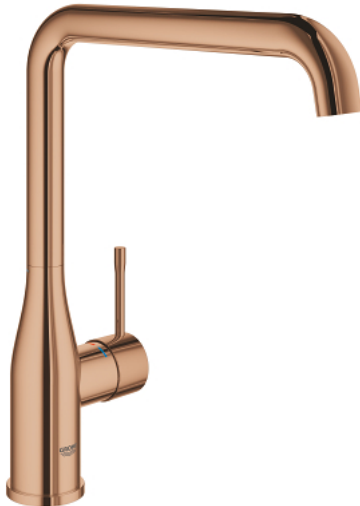

30 269 DA0 Essence Einhand-Spültischbatterie, DN 15

https://www.grohe.de/de_de/essence-einhand-spultischbatterie-dn-15-30269DA0.html

- hoher Auslauf
- Einlochmontage
- GROHE StarLight Oberfläche
- GROHE SilkMove 28 mm Keramikkartusche
- Auslauf mit Mousseur
- schwenkbarer Rohrauslauf
- Schwenkbereich wählbar 0° / 150° / 360°
- flexible Anschlusschläuche
- Schnell-Montage-System
- mit integriertem Temperaturbegrenzer
- **Mindestdruck 1,0 bar**