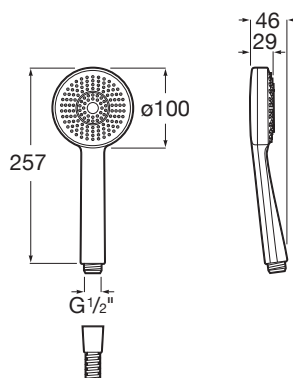

STELLA

Ducha de mano con 3 funciones

PVPR (IVA INCLUIDO)

36,91 €

DIBUJOS TÉCNICOS

CARACTERÍSTICAS

Ducha de mano con 3 funciones.

Caudal Aquair (l/min a 3 bares): 8

Diámetro (mm): 100

Forma: Circular

Limitador de caudal

Número de funciones: 3

Title: Ducha de mano Stella 100/3 en XXXX

Easyclean ®

Stella

Inspirada en los elementos básicos de la naturaleza, proporciona una estética de líneas sencillas, puras y contemporáneas. Disponible en una amplia gama de soluciones.