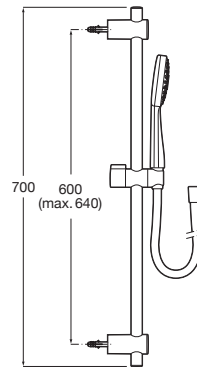

## STELLA

Kit de ducha. Incluye ducha de mano de 100 mm de 1 función, barra deslizante de 700 mm y flexible antitorsión de PVC de 1,70 m

PVPR (IVA INCLUIDO)

**89,54 €**

## DIBUJOS TÉCNICOS

## CARACTERÍSTICAS

Kit de ducha. Incluye ducha de mano de 100 mm de 1 función, barra deslizante de 700 mm y flexible antitorsión de PVC de 1,70 m.

Barra deslizante incluida

Caudal Aquair (l/min a 3 bares): 8

Diámetro (mm): 100

Flexible incluido

Forma: Circular

Limitador de caudal

Número de funciones: 1

Title: Kit de ducha con ducha de mano 100/1F, barra y flexible en cromado

EasyClean ®