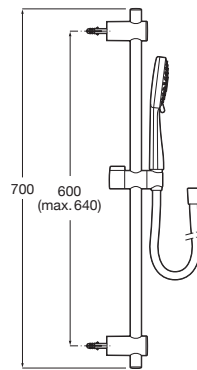

STELLA

Kit de ducha. Incluye ducha de mano de 100 mm de 3 funciones, barra deslizante de 700 mm y flexible antitorsión de PVC de 1,70 m

PVPR (IVA INCLUIDO)

111,20 €

DIBUJOS TÉCNICOS

CARACTERÍSTICAS

Kit de ducha. Incluye ducha de mano de 100 mm de 3 funciones, barra deslizante de 700 mm y flexible antitorsión de PVC de 1,70 m.

Barra deslizante incluida

Caudal Aquair (l/min a 3 bares): 8

Diámetro (mm): 100

Flexible incluido

Forma: Circular

Limitador de caudal

Número de funciones: 3

Title: Kit de ducha con ducha de mano 100/3F, barra y flexible en cromado