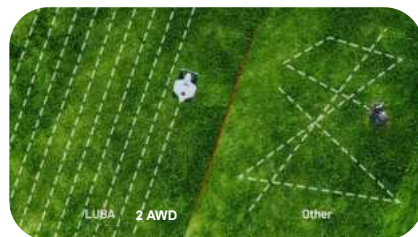

Intelligent route planning