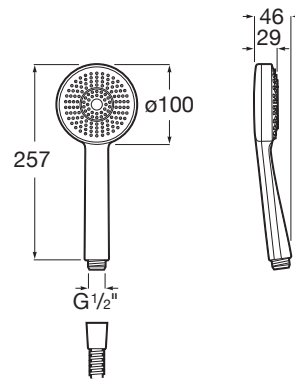

Ducha de mano con 1 función

PVPR (IVA INCLUIDO)

28,56 €

DIBUJOS TÉCNICOS

CARACTERÍSTICAS

Ducha de mano con 1 función.

Caudal Aquair (l/min a 3 bares): 8

Diámetro (mm): 100

Forma: Circular

Limitador de caudal

Número de funciones: 1

Title: Ducha de mano Stella 100/1 en cromado

Easyclean ®