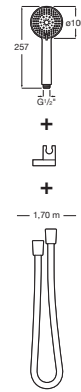

Set de ducha. Incluye ducha de mano de 100 mm de 3 funciones, soporte de ducha articulado y flexible antitorsión de PVC satinado de 1,70 m

DIBUJOS TÉCNICOS

CARACTERÍSTICAS

Set de ducha. Incluye ducha de mano de 100 mm de 3 funciones, soporte de ducha articulado y flexible antitorsión de PVC satinado de 1,70 m.

Caudal Aquair (l/min a 3 bares): 8

Diámetro (mm): 100

Flexible incluido

Forma: Circular

Limitador de caudal

Número de funciones: 3

Soporte incluido

Title: Set de ducha con ducha de mano 100/3F, soporte y flexible en XXXX