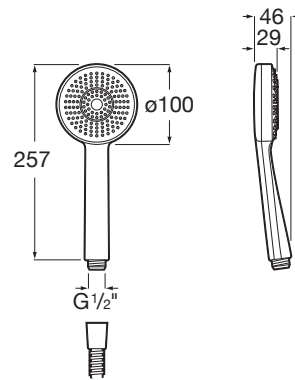

Ducha de mano con 1 función

DIBUJOS TÉCNICOS

CARACTERÍSTICAS

Ducha de mano con 1 función.

Caudal Aquair (l/min a 3 bares): 8

Diámetro (mm): 100

Forma: Circular

Limitador de caudal

Número de funciones: 1

Title: Ducha de mano Stella 100/1 en cromado

Easyclean ®