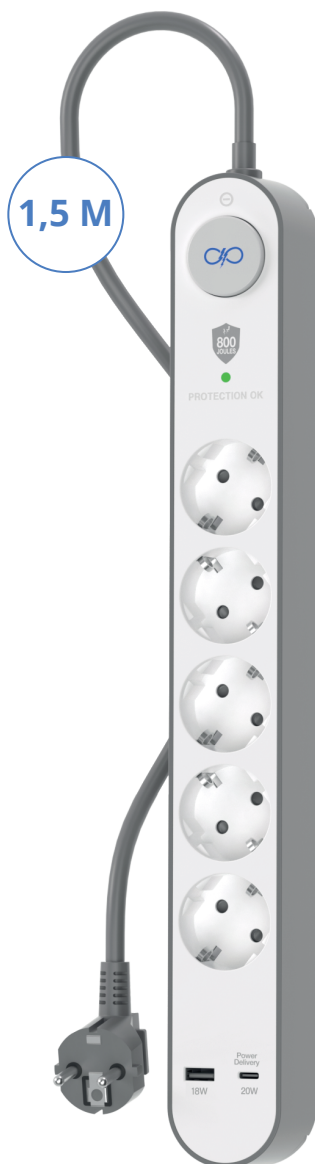

F152437

BASE MÚLTIPLE PROTECTORA 5 TOMAS | 800J, WH/GY + 1 USB-A 2,4 A + 1 USB-C POWER DELIVERY 20 W

- **Mayor resistencia** a descargas eléctricas hasta **800 julios**
- **Diseño inteligente** para confort de utilización optimizado
- **Alimentación múltiple y segura** para tus aparatos

Un verdadero escudo contra sobretensiones, cortocircuitos, picos de tensión relacionados con rayos y diversas perturbaciones eléctricas, esta regleta **preservará la vida útil de sus dispositivos**.

En caso de que caiga un rayo o se produzca una sobretensión, **redirige el exceso de electricidad** a tierra, **protegiendo los equipos eléctricos** y electrónicos conectados a ella.

Sus tomas están escalonadas a 45° y más separadas entre sí para facilitar la conexión de adaptadores y cargadores voluminosos. Esto multiplica el número de conexiones simultáneas posibles en comparación con una regleta convencional.

Muy funcionales, los puertos USB le permiten cargar sus smartphones o tabletas sin utilizar sus cargadores habituales. El puerto USB-C incorpora la tecnología "Power Delivery": el protocolo de carga más eficiente y rápido del mercado para tus dispositivos compatibles con iOS (Apple).